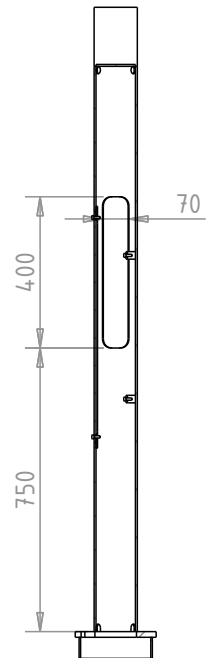

D ( 1 : 10 )

Pistorasian kiinnikelevy  
keskimmäisen palkin sisällä

A ( 1 : 10 )

C-C ( 1 : 20 )

B-B ( 1 : 10 )

21.11.2017 Suunnitelmaan lisätty jouluvalot ja valaisimet /Vihdin kunta/kuntnetkn/KKer

Customer:

Location: VIHTI

Project:

Product: H8T110

MALLI VIHTI

Drawing:  
342454KGJH

Designed: ja.aalto

Date: 17.9.2017

Scale: 1 : 50

Checked:

Date:

Mass: N/A

Order: SKD34411.2

Approved:

Date:

Area (m<sup>2</sup>):