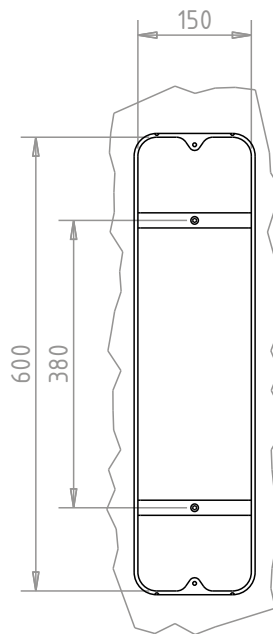

D ( 1 : 10 )

Pistorasian kiinnikelevy  
keskimmäisen palkin sisällä

A ( 1 : 10 )

C-C ( 1 : 20 )

B-B ( 1 : 10 )

21.11.2017 Suunnitelmaan lisätty jouluvalot ja valaisimet /Vihdin kunta/kuntnetkn/KKer

Customer:

Location: VIHTI

Project:

Product: H8T110

MALLI VIHTI

Drawing:  
342454KGJH

Designed: ja.aalto

Date: 17.9.2017

Scale: 1 : 50