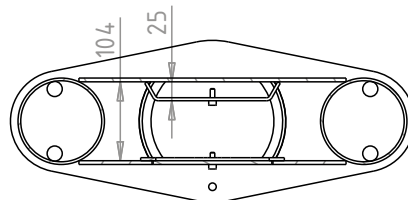

D ( 1 : 10 )

Pistorasian kiinnikelevy  
keskimmäisen palkin sisällä

A ( 1 : 10 )

C-C ( 1 : 20 )

B-B ( 1 : 10 )

21.11.2017 Suunnitelmaan lisätty jouluvalot ja valaisimet /Vihdin kunta/kuntnetkn/KKer

Customer:

Location: VIHTI

Project:

Product: H8T110

MALLI VIHTI

Drawing:  
342454KGJH

Designed: ja.aalto

Date: 17.9.2017

Scale: 1 : 50