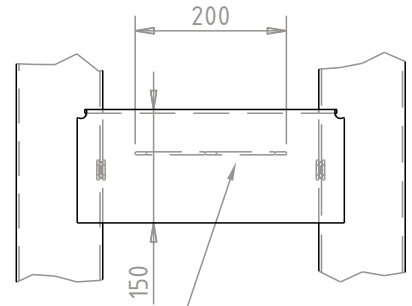

D ( 1 : 10 )

Pistorasian kiinnikelevy  
keskimmäisen palkin sisällä

A ( 1 : 10 )

C-C ( 1 : 20 )

B-B ( 1 : 10 )

21.11.2017 Suunnitelmaan lisätty jouluvalot ja valaisimet /Vihdin kunta/kuntnetkn/KKer

Customer:

Location: VIHTI

Project:

Product: H8T110

MALLI VIHTI

Drawing:  
342454KGJH

Designed: ja.aalto

Date: 17.9.2017

Scale: 1 : 50