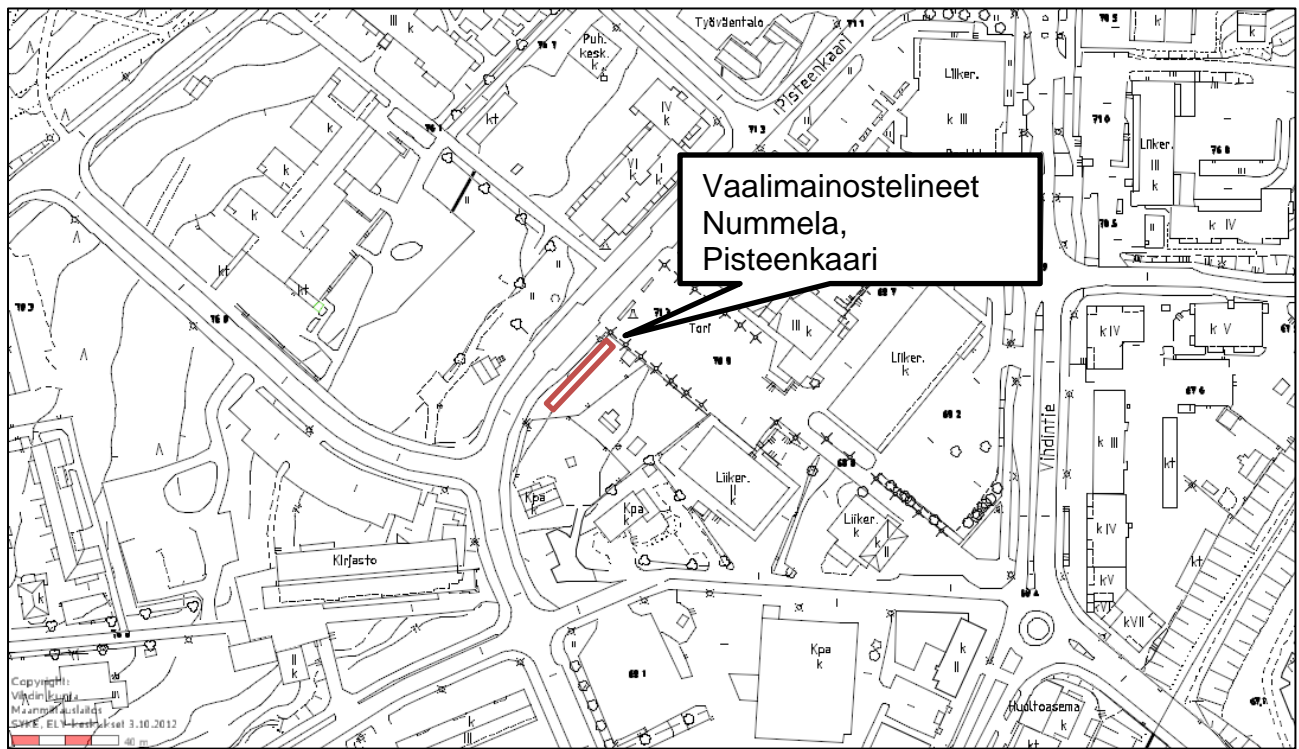

# Vaalimainostelineet - Ojakkala, Auto-Nyholm

Osoite: Lahdentie 1, 03250 OJAKKALA