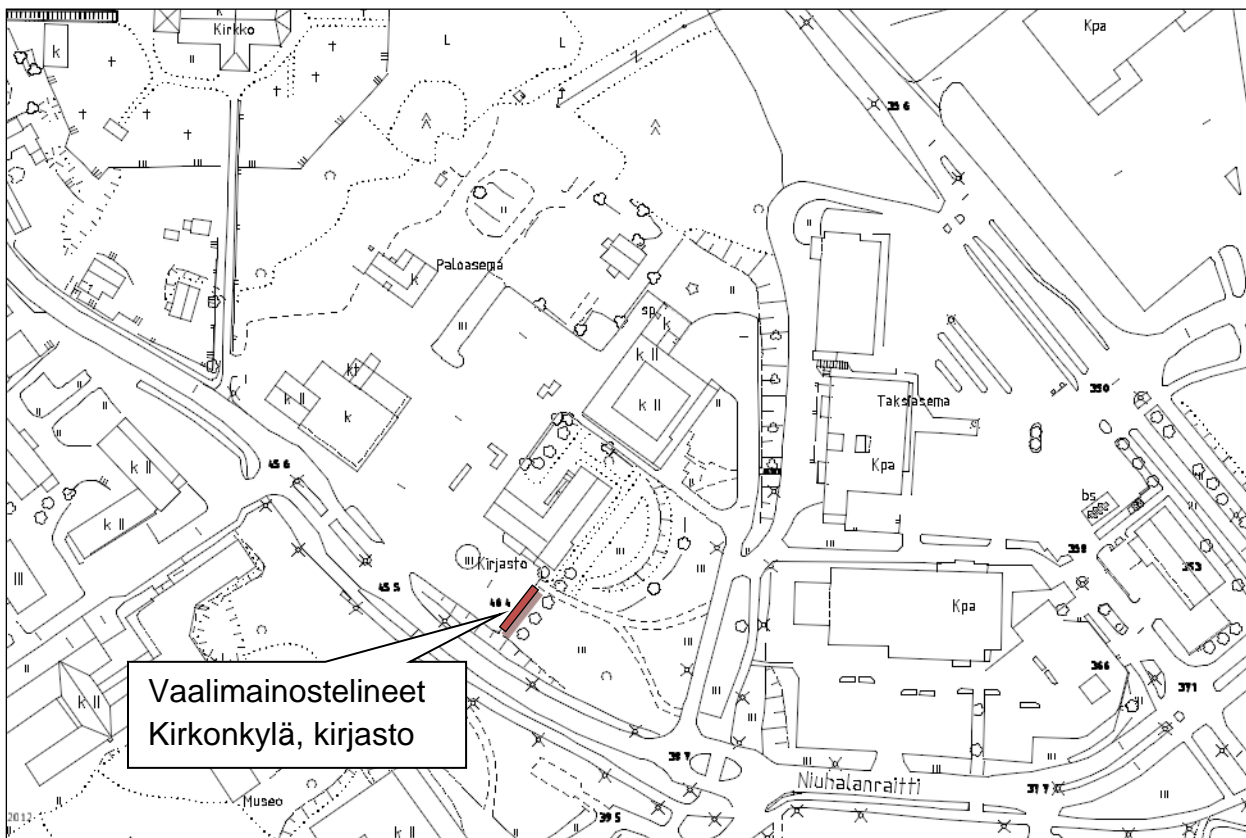

Vaalimainostelineet - Kirkonkylä, kirjasto

Osoite: Kyläaukio 1, 03400 VIHTI