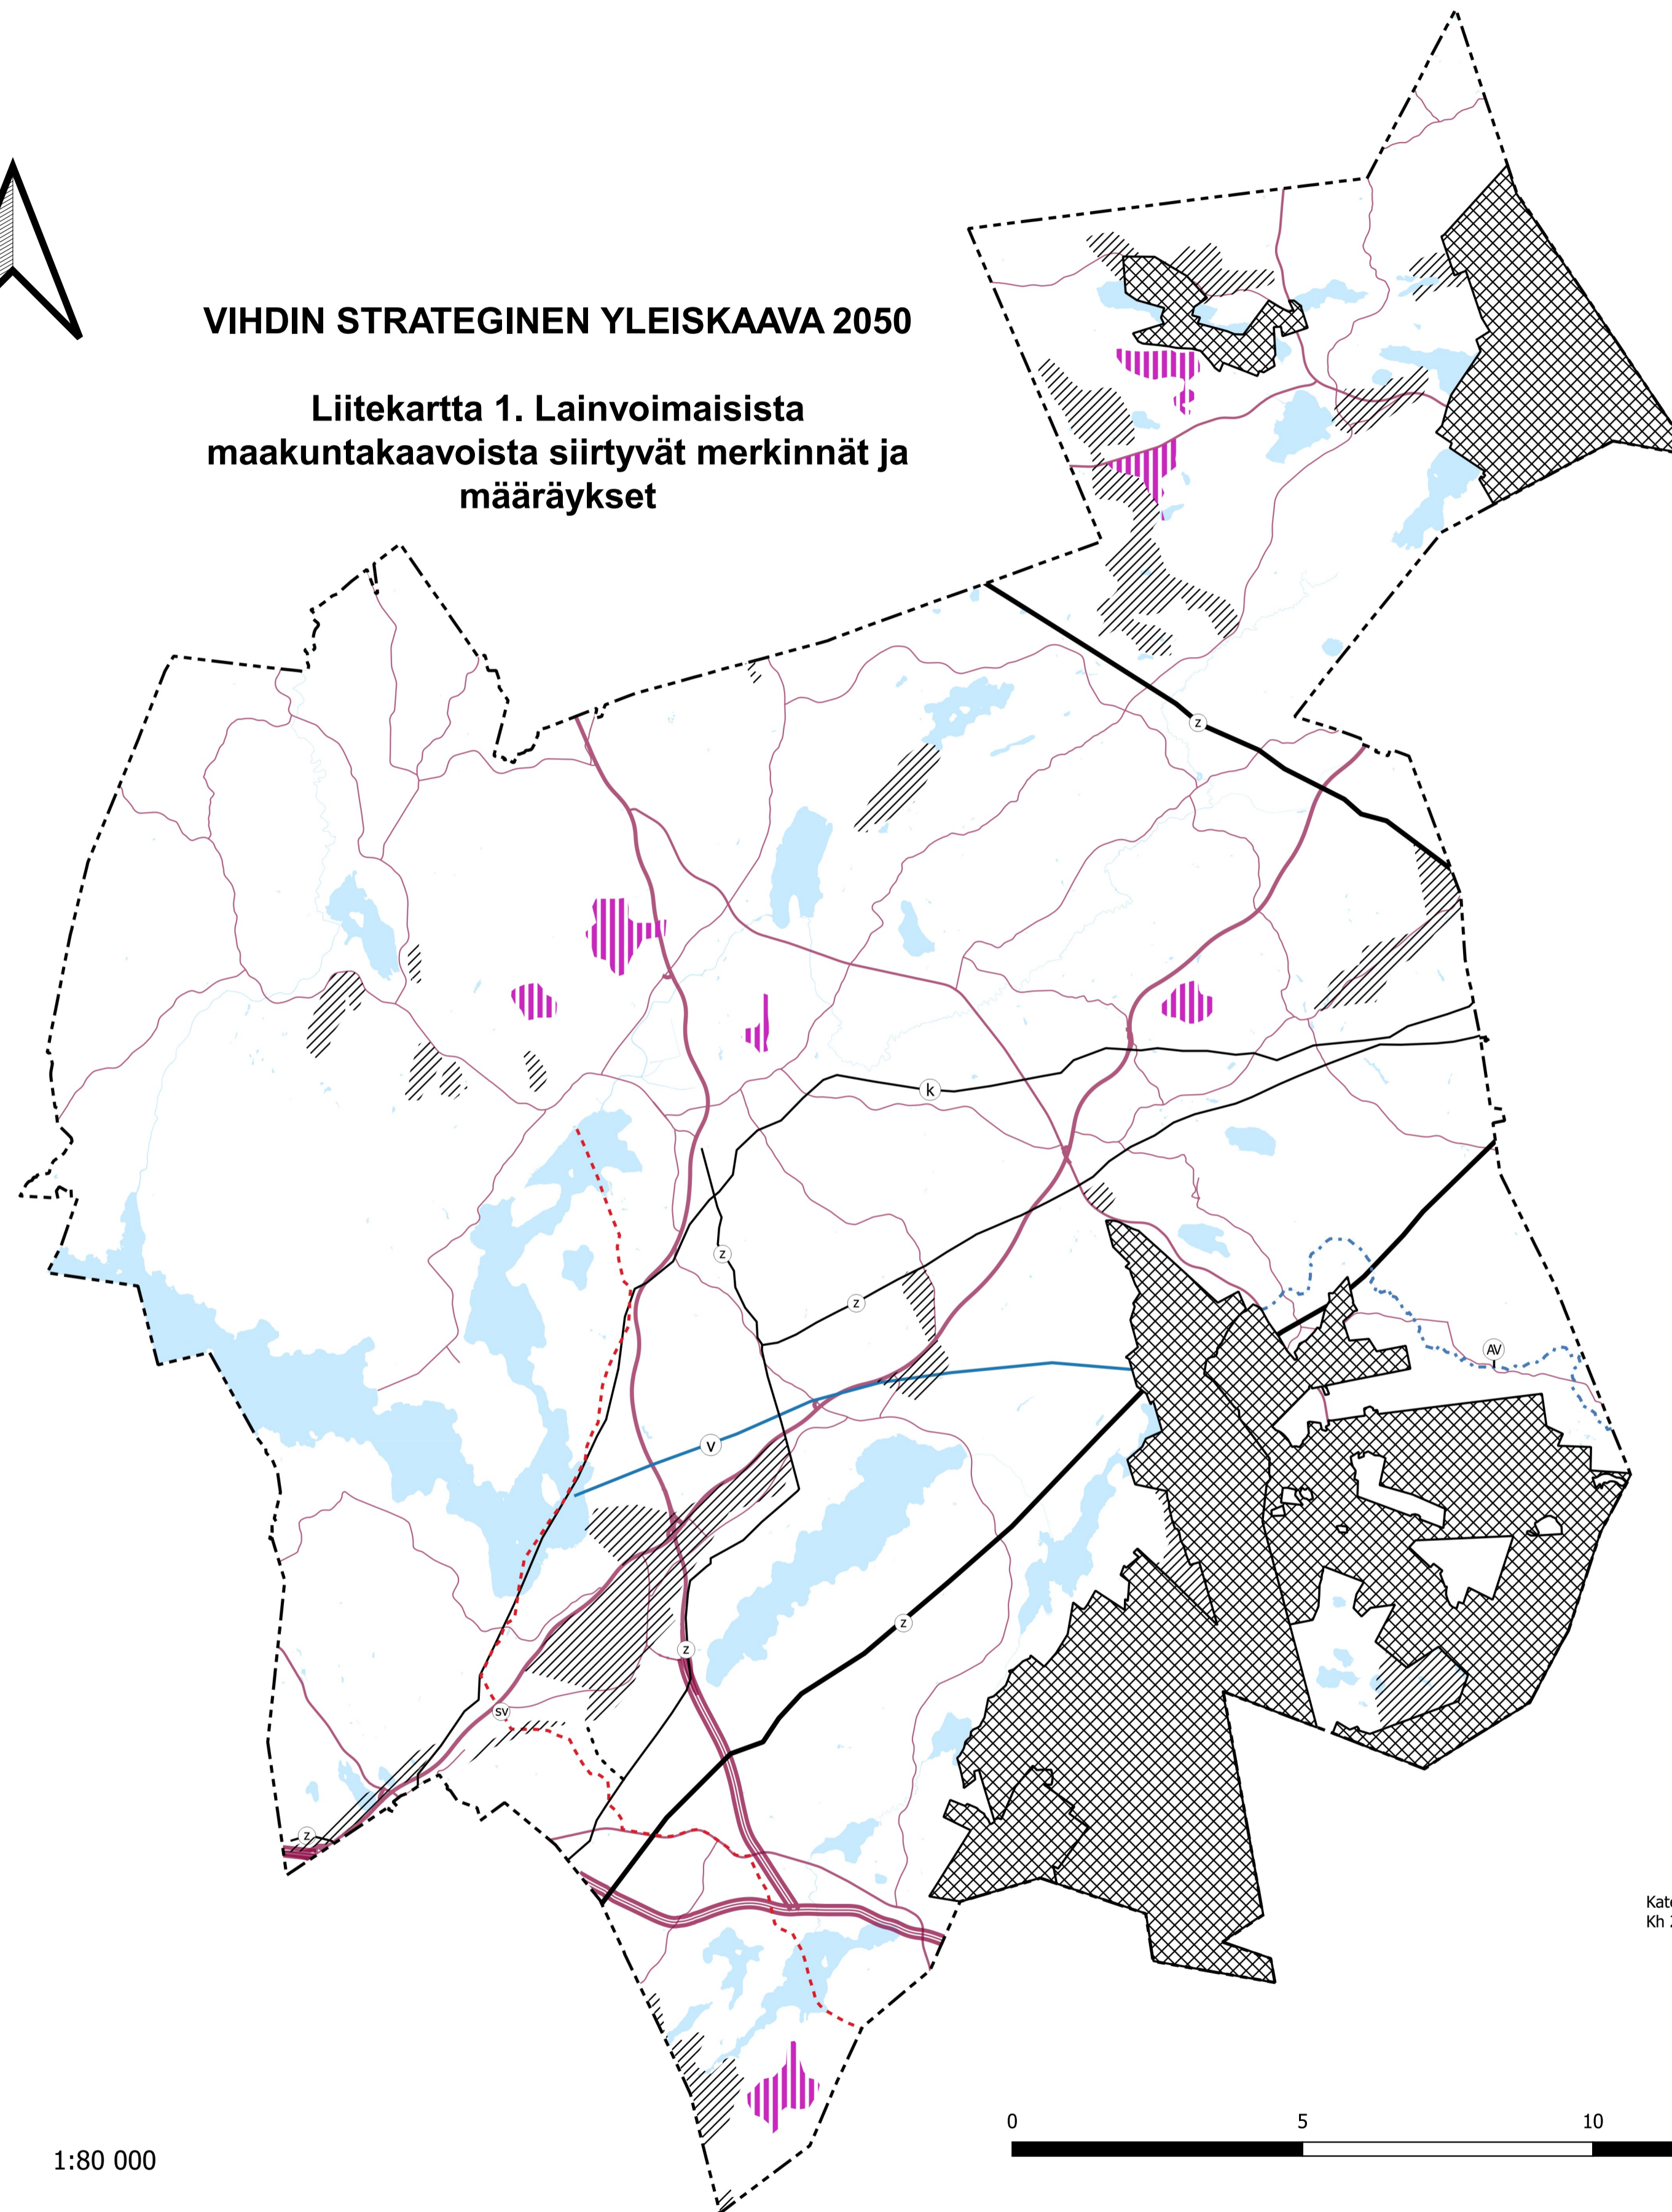

VIHDIN STRATEGINEN YLEISKAAVA 2050

**Liitekartta 1. Lainvoimaisista
maakuntakaavoista siirtyvät merkinnät ja
määräykset**

Kate 19.11.2019 § 78
Kh 25.11.2019 § 192

1:80 000

0 5 10 15 km