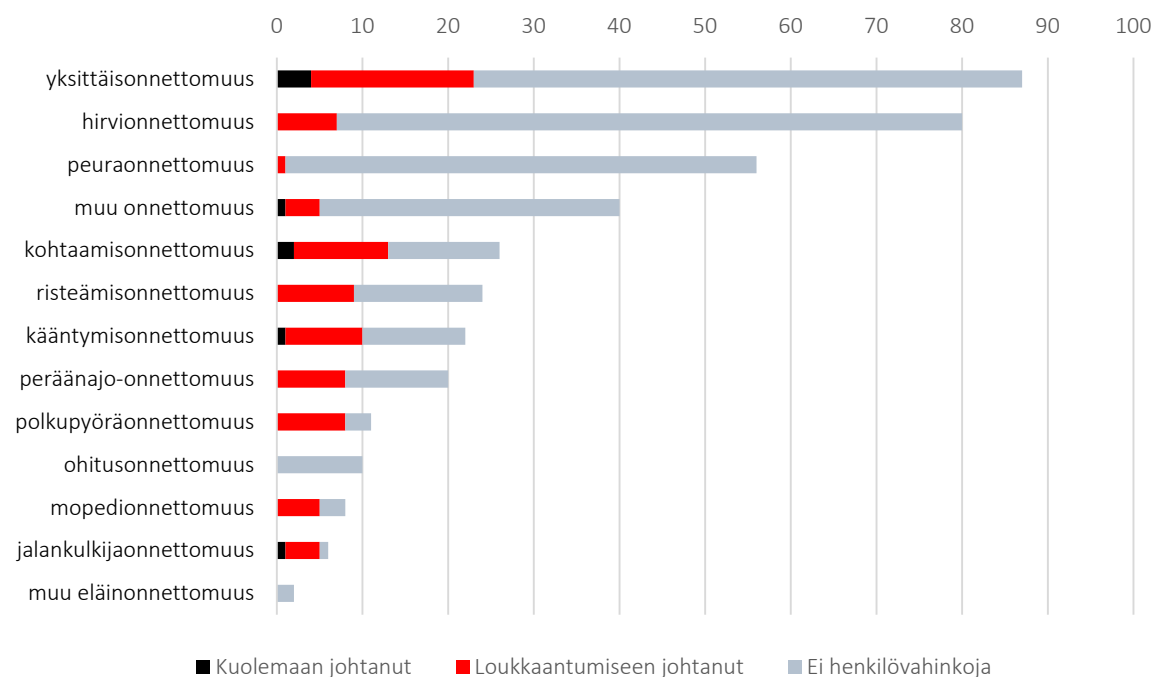

# Seuranta: Liikenneonnettomuudet

Liikenneonnettomuudet Vihdissä vuosina 2015-2019

Henkilövahinkoon johtaneet onnettomuudet Vihdissä vuosina 2015-2019

- Liikenteessä kuolleita keskimäärin 1,8 hlöä / vuosi
- Liikenteessä loukkaantuneita keskimäärin 17 hlöä / vuosi
- Poliisiin tietoon tulleita liikenneonnettomuuksia keskimäärin 78 kpl / vuosi

# Seuranta: Onnettomuusluokat

Liikenneonnettomuuksien onnettomuusluokat Vihdissä 2015-2019

Henkilövahinkoon johtaneiden onnettomuuksien onnettomuusluokat Vihdissä vuosina 2015–2019