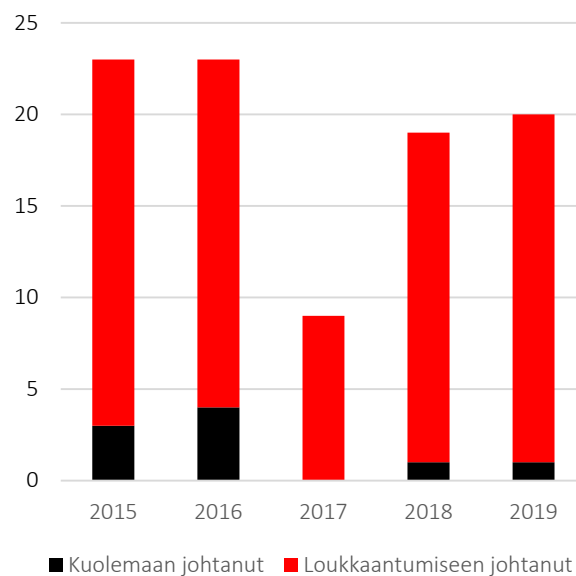

# Vihdin liikenneturvallisuuustyöryhmä Onnettomuusanalyysi 2015-2019

V/HTV

LIKENNETURVA

Elinkeino-, liikenne- ja  
ympäristökeskus

**POLIISI**

**SITOWISE**

# Seuranta: Liikenneonnettomuudet

Liikenneonnettomuudet Vihdissä vuosina 2015-2019

Henkilövahinkoon johtaneet onnettomuudet Vihdissä vuosina 2015-2019

- Liikenteessä kuolleita keskimäärin 1,8 hlöä / vuosi
- Liikenteessä loukkaantuneita keskimäärin 17 hlöä / vuosi
- Poliisiin tietoon tulleita liikenneonnettomuuksia keskimäärin 78 kpl / vuosi