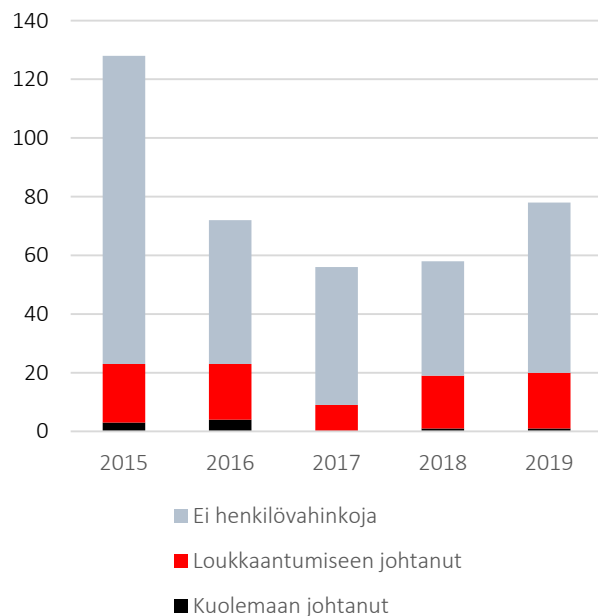

# Vihdin liikenneturvallisuuustyöryhmä Onnettomuusanalyysi 2015-2019

V/HTV

LIKENNETURVA

Elinkeino-, liikenne- ja  
ympäristökeskus

**POLIISI**

**SITOWISE**

# Seuranta: Liikenneonnettomuudet

Liikenneonnettomuudet Vihdissä vuosina 2015-2019

Henkilövahinkoon johtaneet onnettomuudet Vihdissä vuosina 2015-2019

- Liikenteessä kuolleita keskimäärin 1,8 hlöä / vuosi
- Liikenteessä loukkaantuneita keskimäärin 17 hlöä / vuosi
- Poliisiin tietoon tulleita liikenneonnettomuuksia keskimäärin 78 kpl / vuosi