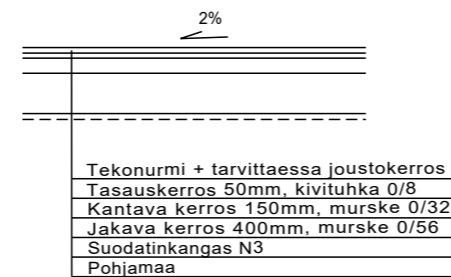

## TYYPPIPOIKKILEIKKAUS 1:75

## MERKKIEN SELITYKSET

- nurmikko, nykyinen/ uusitaan osin
- tekonurmi, vihreä, kaato nurmikolle kaakkoon
- singeli, harmaa #16-32
- istutettava lehtipensasalue
- istutettava perenna-alue
- istutettava sipulikukka-alue
- istutettava lehtipuu
- 60 Ssy 5,4 istutettavan kasvin tiedot (kpl / kasvitunnus / m<sup>2</sup>)
- betonikivi, musta, neliökivi, 138x138x80
- valaisin, nykyinen
- valaisin, uusi (erillisen valaistussuunnitelman mukaisesti)