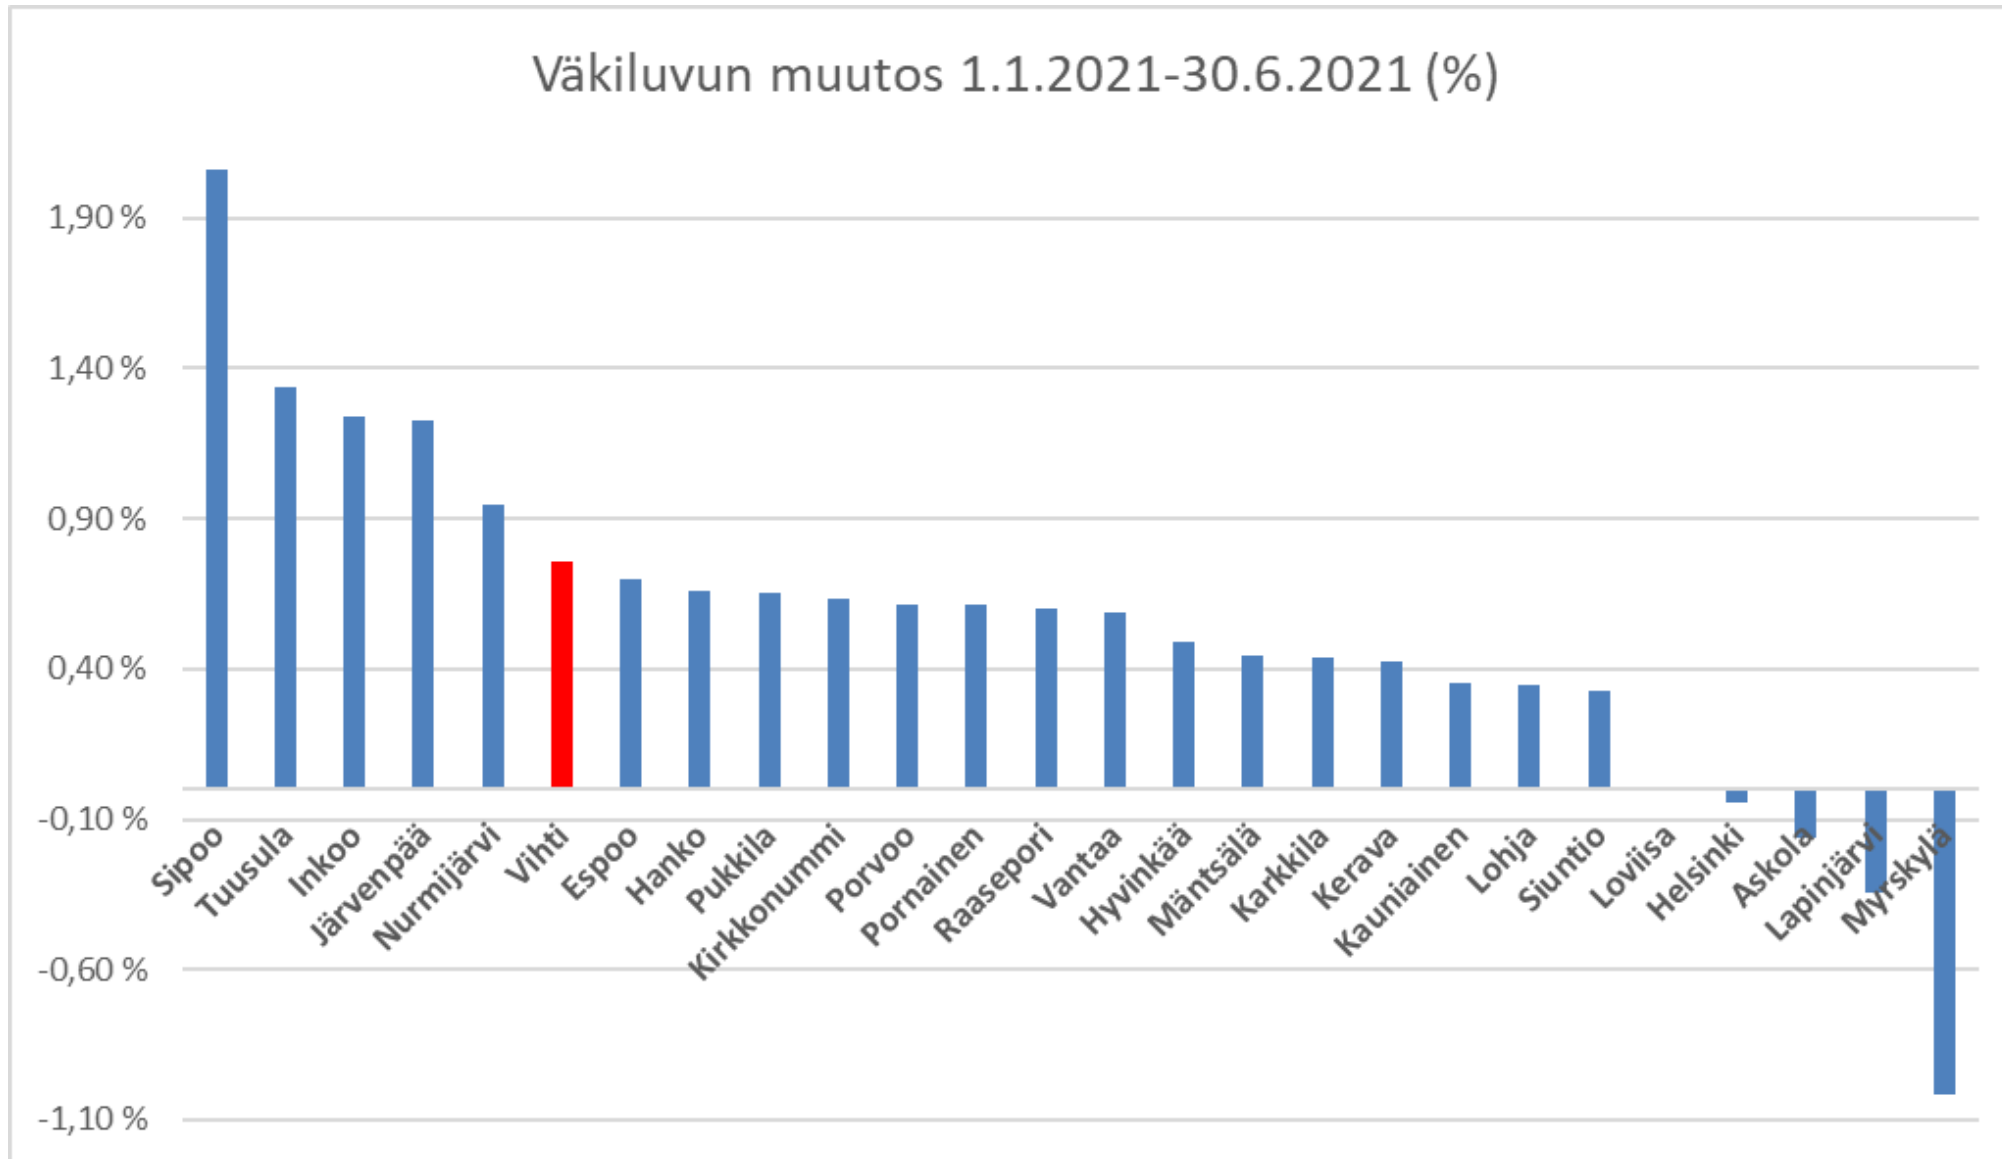

VIHTA VÄESTÖ

20.8.2021

Keskimääräisiä kasvuprosentteja 2000-luvulla

Vihti, väestönkasvu% 2000-luvulla

Keskimääräisiä kasvuprosentteja 2000-luvulla

Keskimääräisiä kasvuprosentteja 2000-luvulla

Vihdin kuukausittainen väestö (tilastokeskus, ennakkoväkiluku)

Väestön kehitys kuukausittain 2014-2021

Väkiluvun muutokset, alkuvuosi 2021

Väkiluvun muutos 1.1.2021-30.6.2021 (%)

Väkiluvun muutokset, alkuvuosi 2021

Vihti, väestönkasvun jakautuminen, alkuvuosi 2021

Tilastokeskuksen väestönkasvuennuste