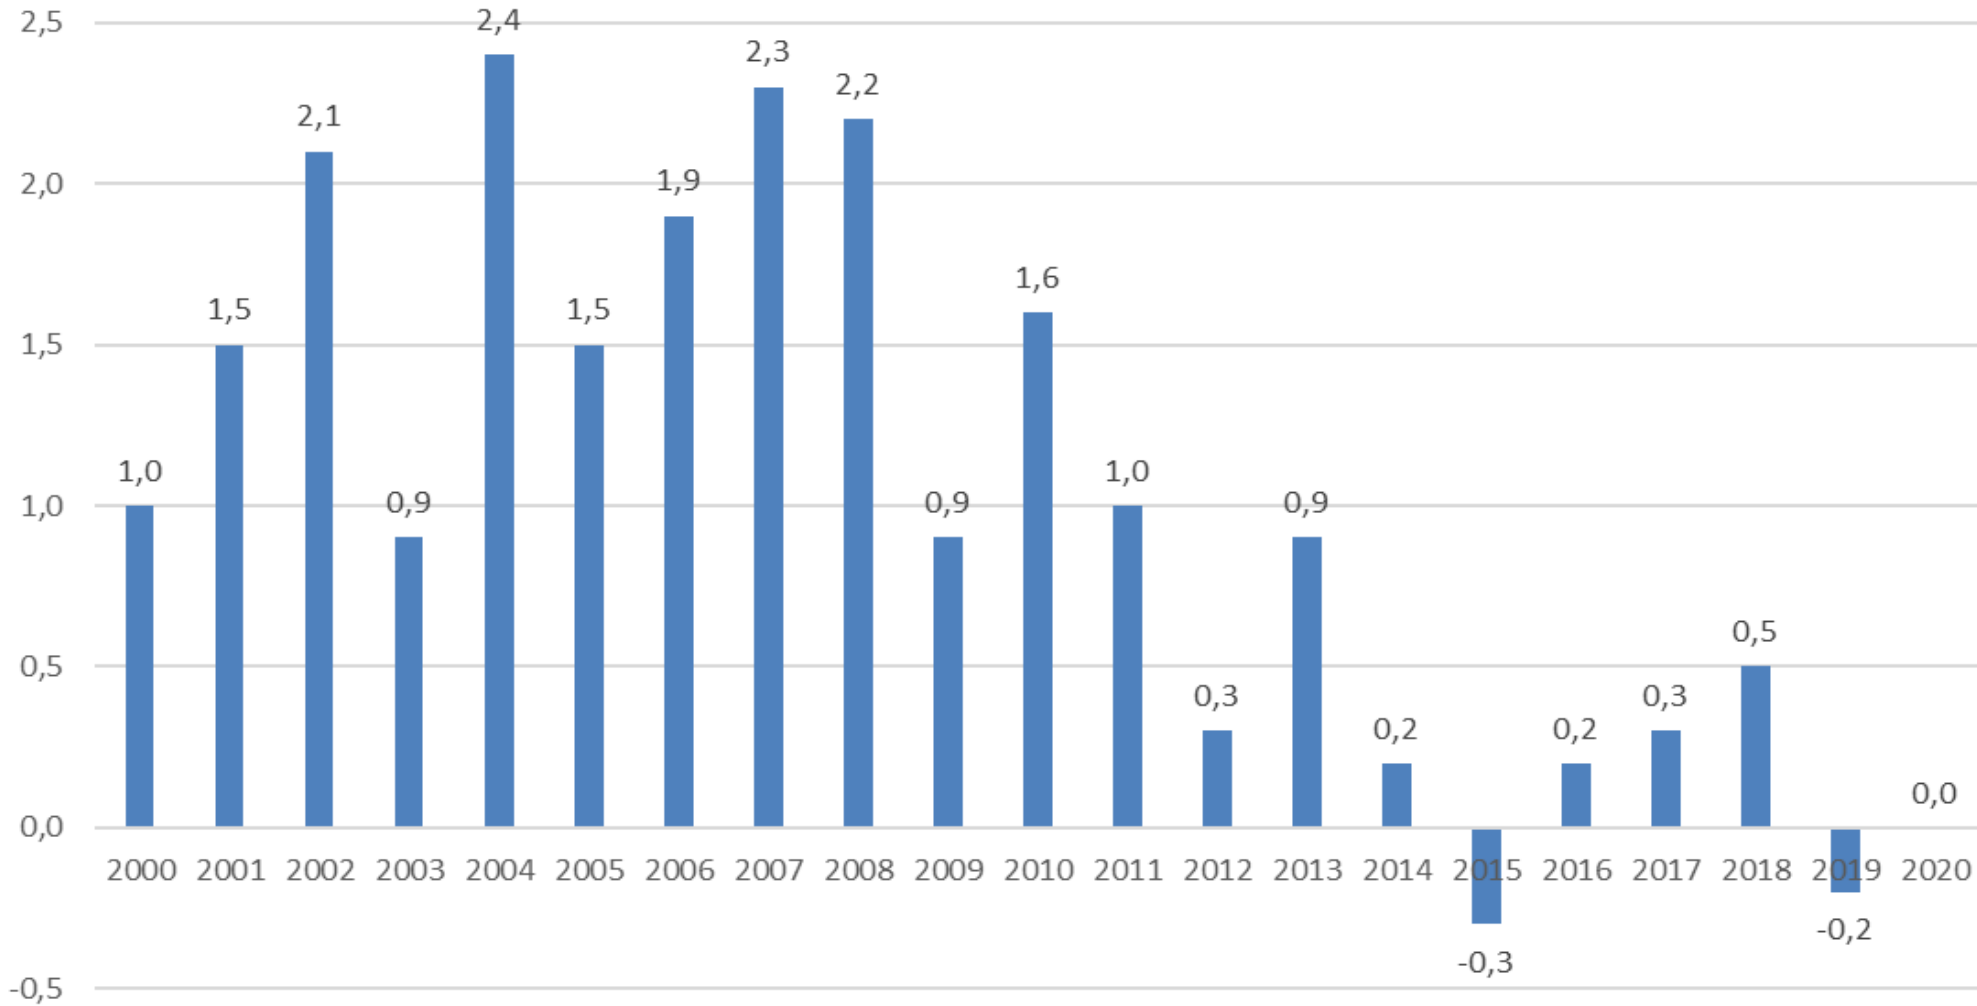

VIHTA VÄESTÖ

20.8.2021

Keskimääräisiä kasvuprosentteja 2000-luvulla

Vihti, väestönkasvu% 2000-luvulla

Keskimääräisiä kasvuprosentteja 2000-luvulla

Keskimääräisiä kasvuprosentteja 2000-luvulla

Vihdin kuukausittainen väestö (tilastokeskus, ennakkoväkiluku)

Väestön kehitys kuukausittain 2014-2021

Väkiluvun muutokset, alkuvuosi 2021

Väkiluvun muutos 1.1.2021-30.6.2021 (%)

Väkiluvun muutokset, alkuvuosi 2021

Vihti, väestönkasvun jakautuminen, alkuvuosi 2021

Tilastokeskuksen väestönkasvuennuste