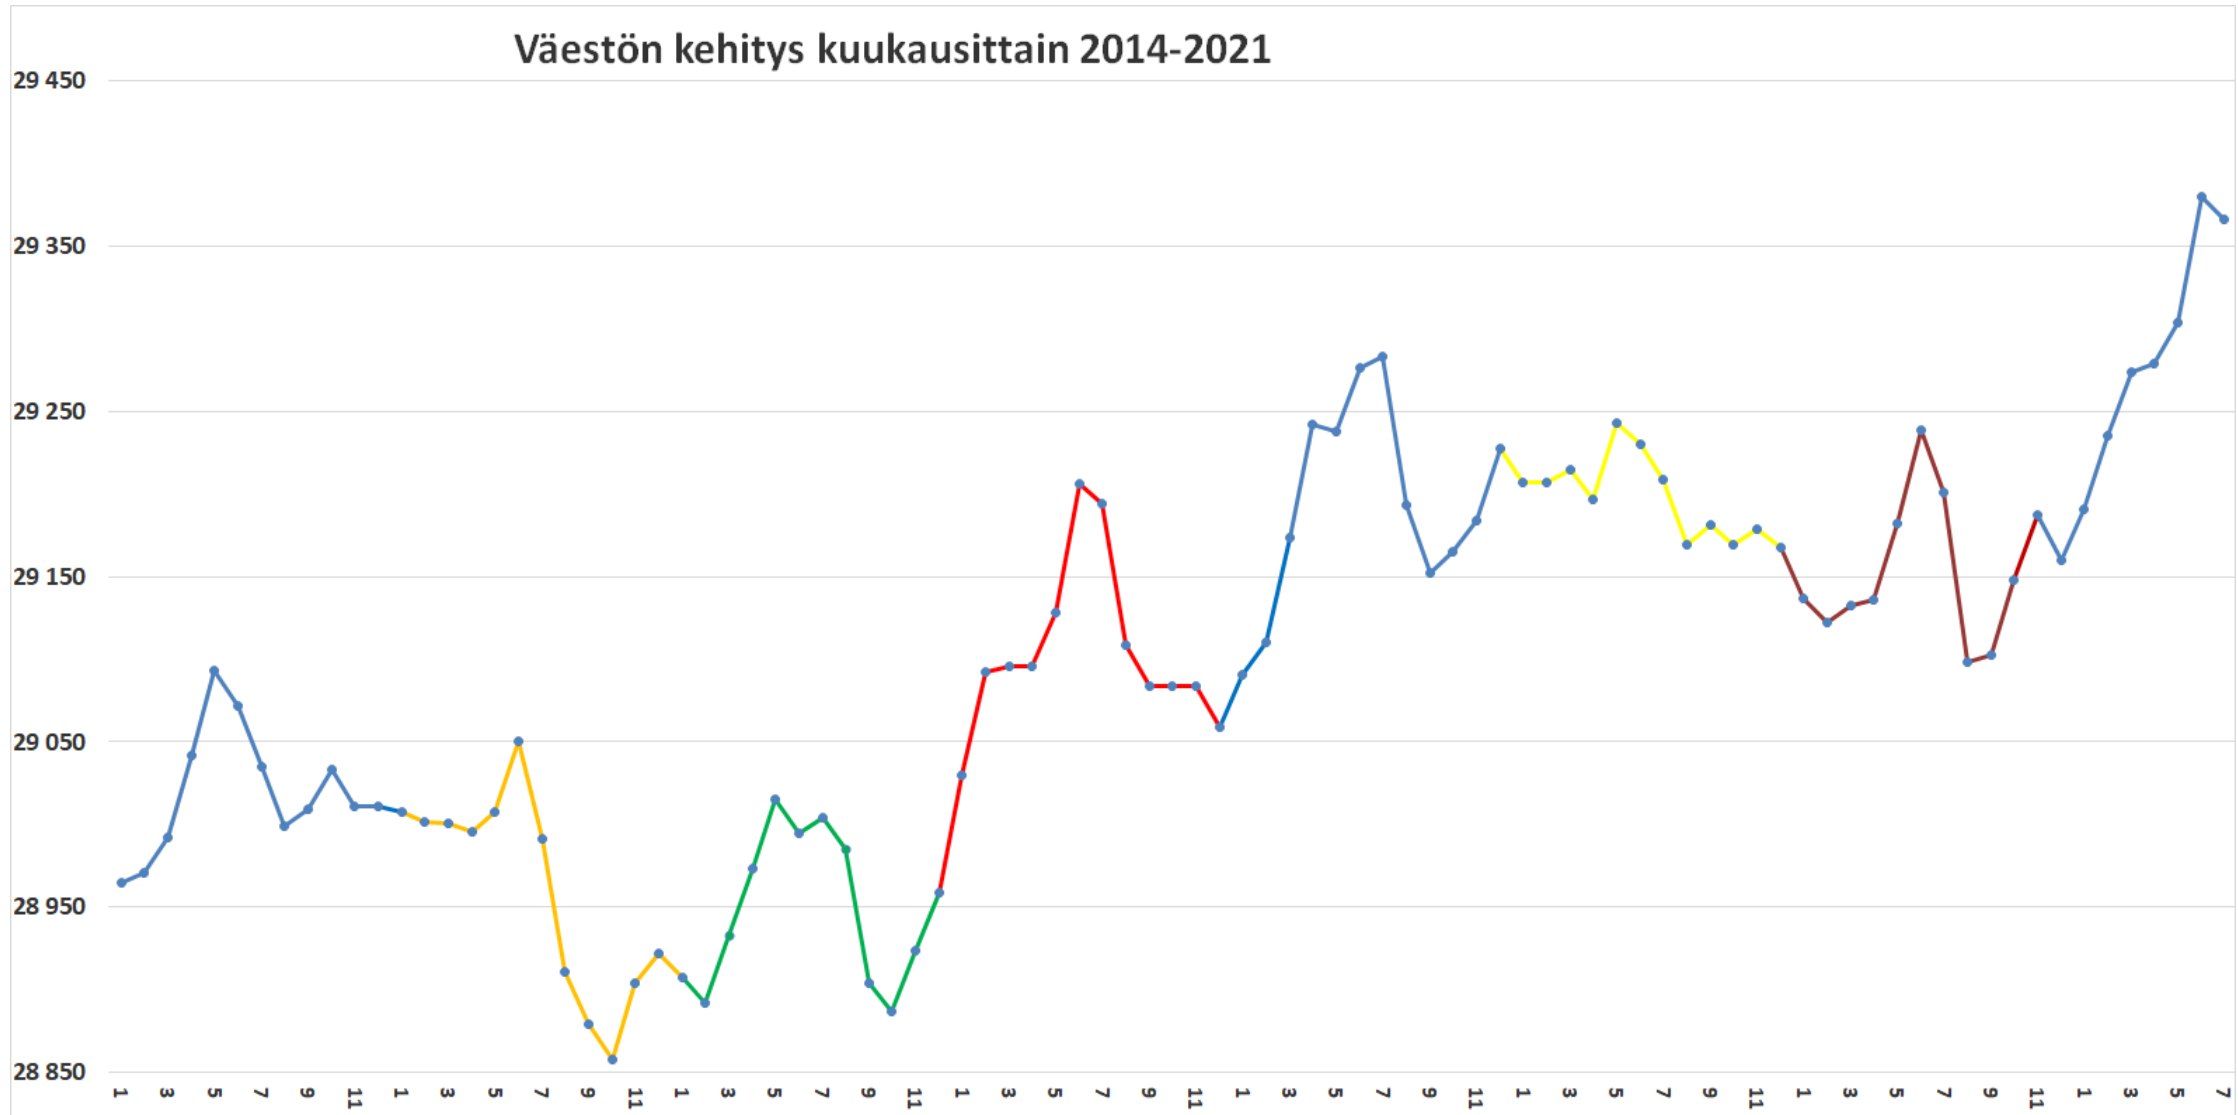

VIHTA VÄESTÖ

20.8.2021

Keskimääräisiä kasvuprosentteja 2000-luvulla

Vihti, väestönkasvu% 2000-luvulla

Keskimääräisiä kasvuprosentteja 2000-luvulla

Keskimääräisiä kasvuprosentteja 2000-luvulla

Vihdin kuukausittainen väestö (tilastokeskus, ennakkoväkiluku)

Väestön kehitys kuukausittain 2014-2021

Väkiluvun muutokset, alkuvuosi 2021

Väkiluvun muutos 1.1.2021-30.6.2021 (%)

Väkiluvun muutokset, alkuvuosi 2021

Vihti, väestönkasvun jakautuminen, alkuvuosi 2021

Tilastokeskuksen väestönkasvuennuste