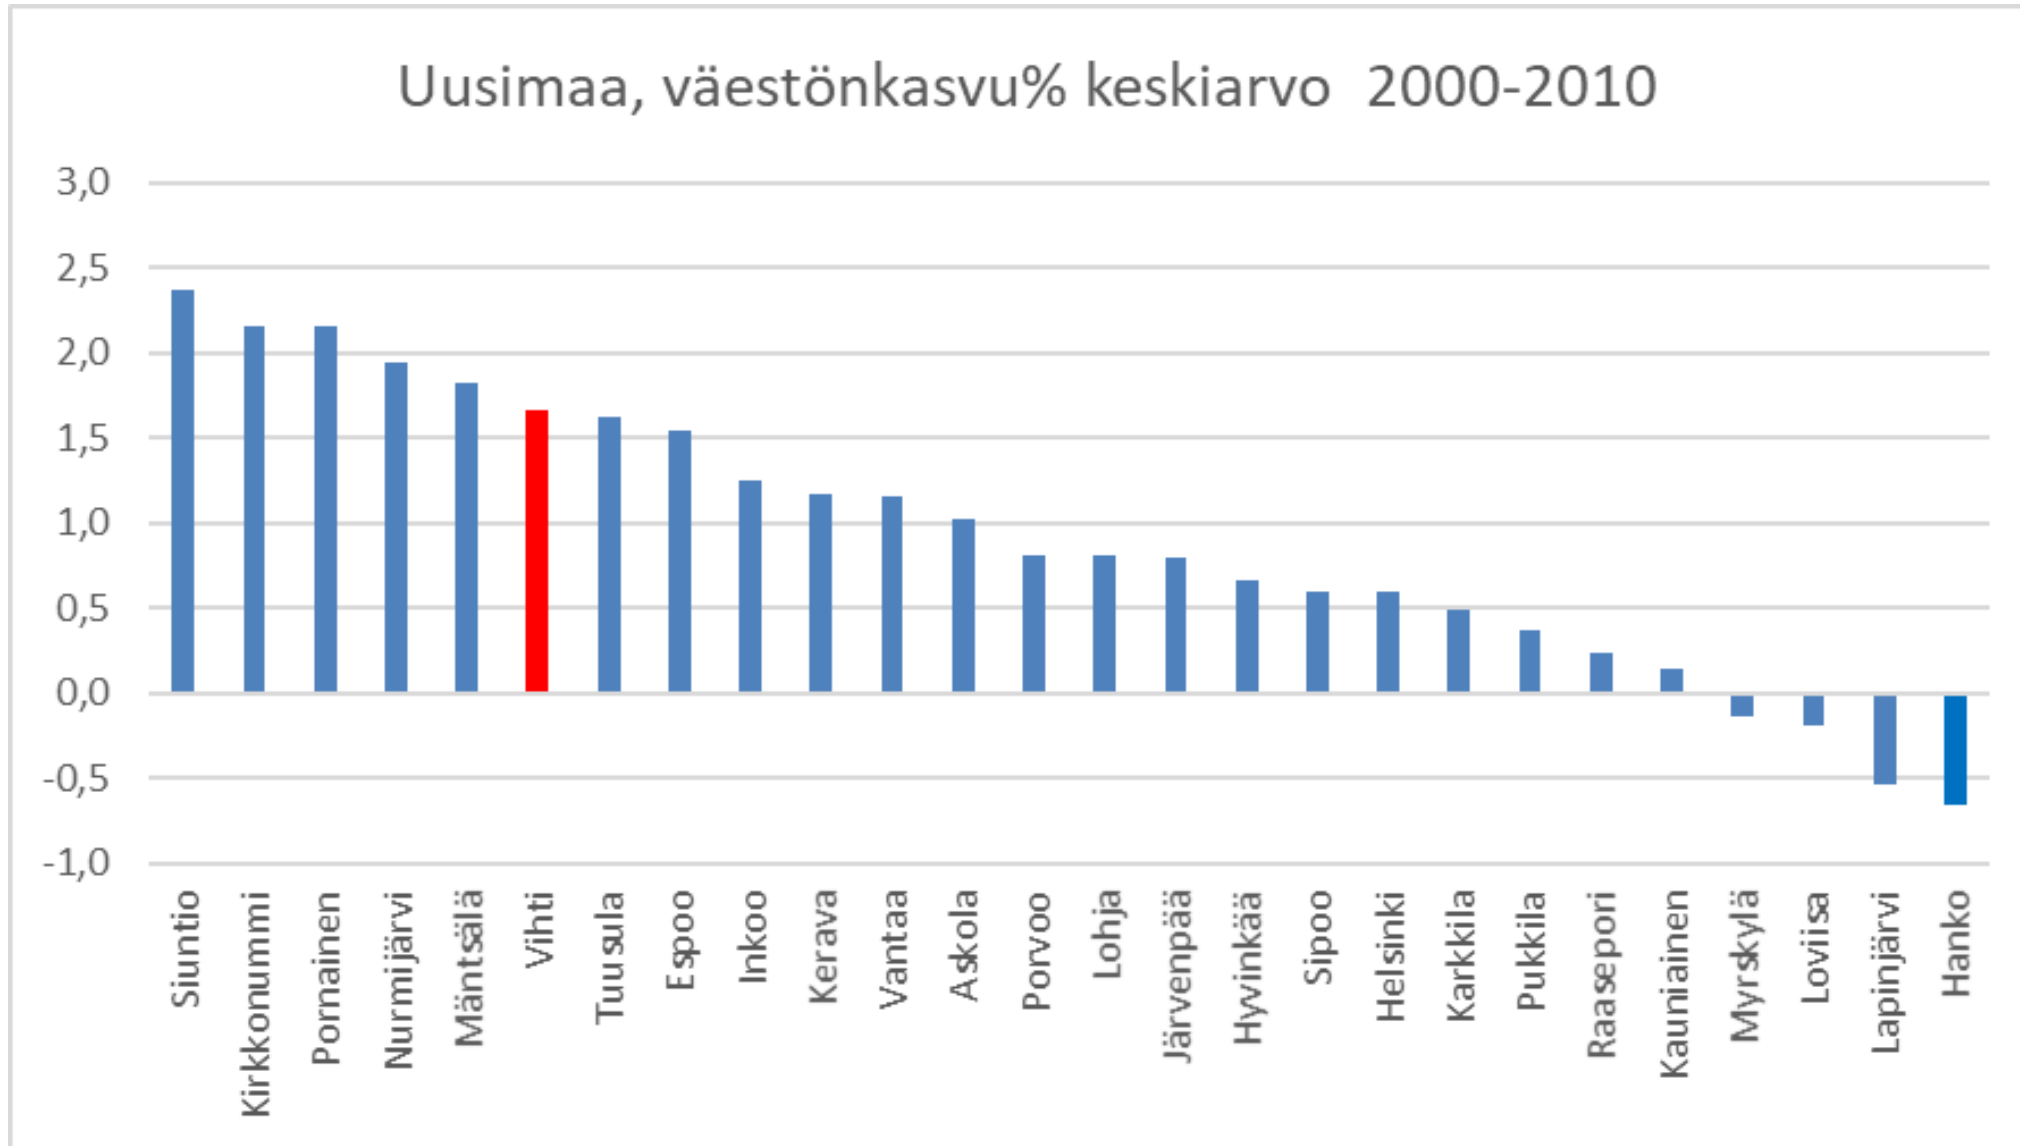

VIHTA VÄESTÖ

20.8.2021

Keskimääräisiä kasvuprosentteja 2000-luvulla

Vihti, väestönkasvu% 2000-luvulla

Keskimääräisiä kasvuprosentteja 2000-luvulla

Keskimääräisiä kasvuprosentteja 2000-luvulla

Vihdin kuukausittainen väestö (tilastokeskus, ennakkoväkiluku)

Väestön kehitys kuukausittain 2014-2021

Väkiluvun muutokset, alkuvuosi 2021

Väkiluvun muutos 1.1.2021-30.6.2021 (%)

Väkiluvun muutokset, alkuvuosi 2021

Vihti, väestönkasvun jakautuminen, alkuvuosi 2021

Tilastokeskuksen väestönkasvuennuste