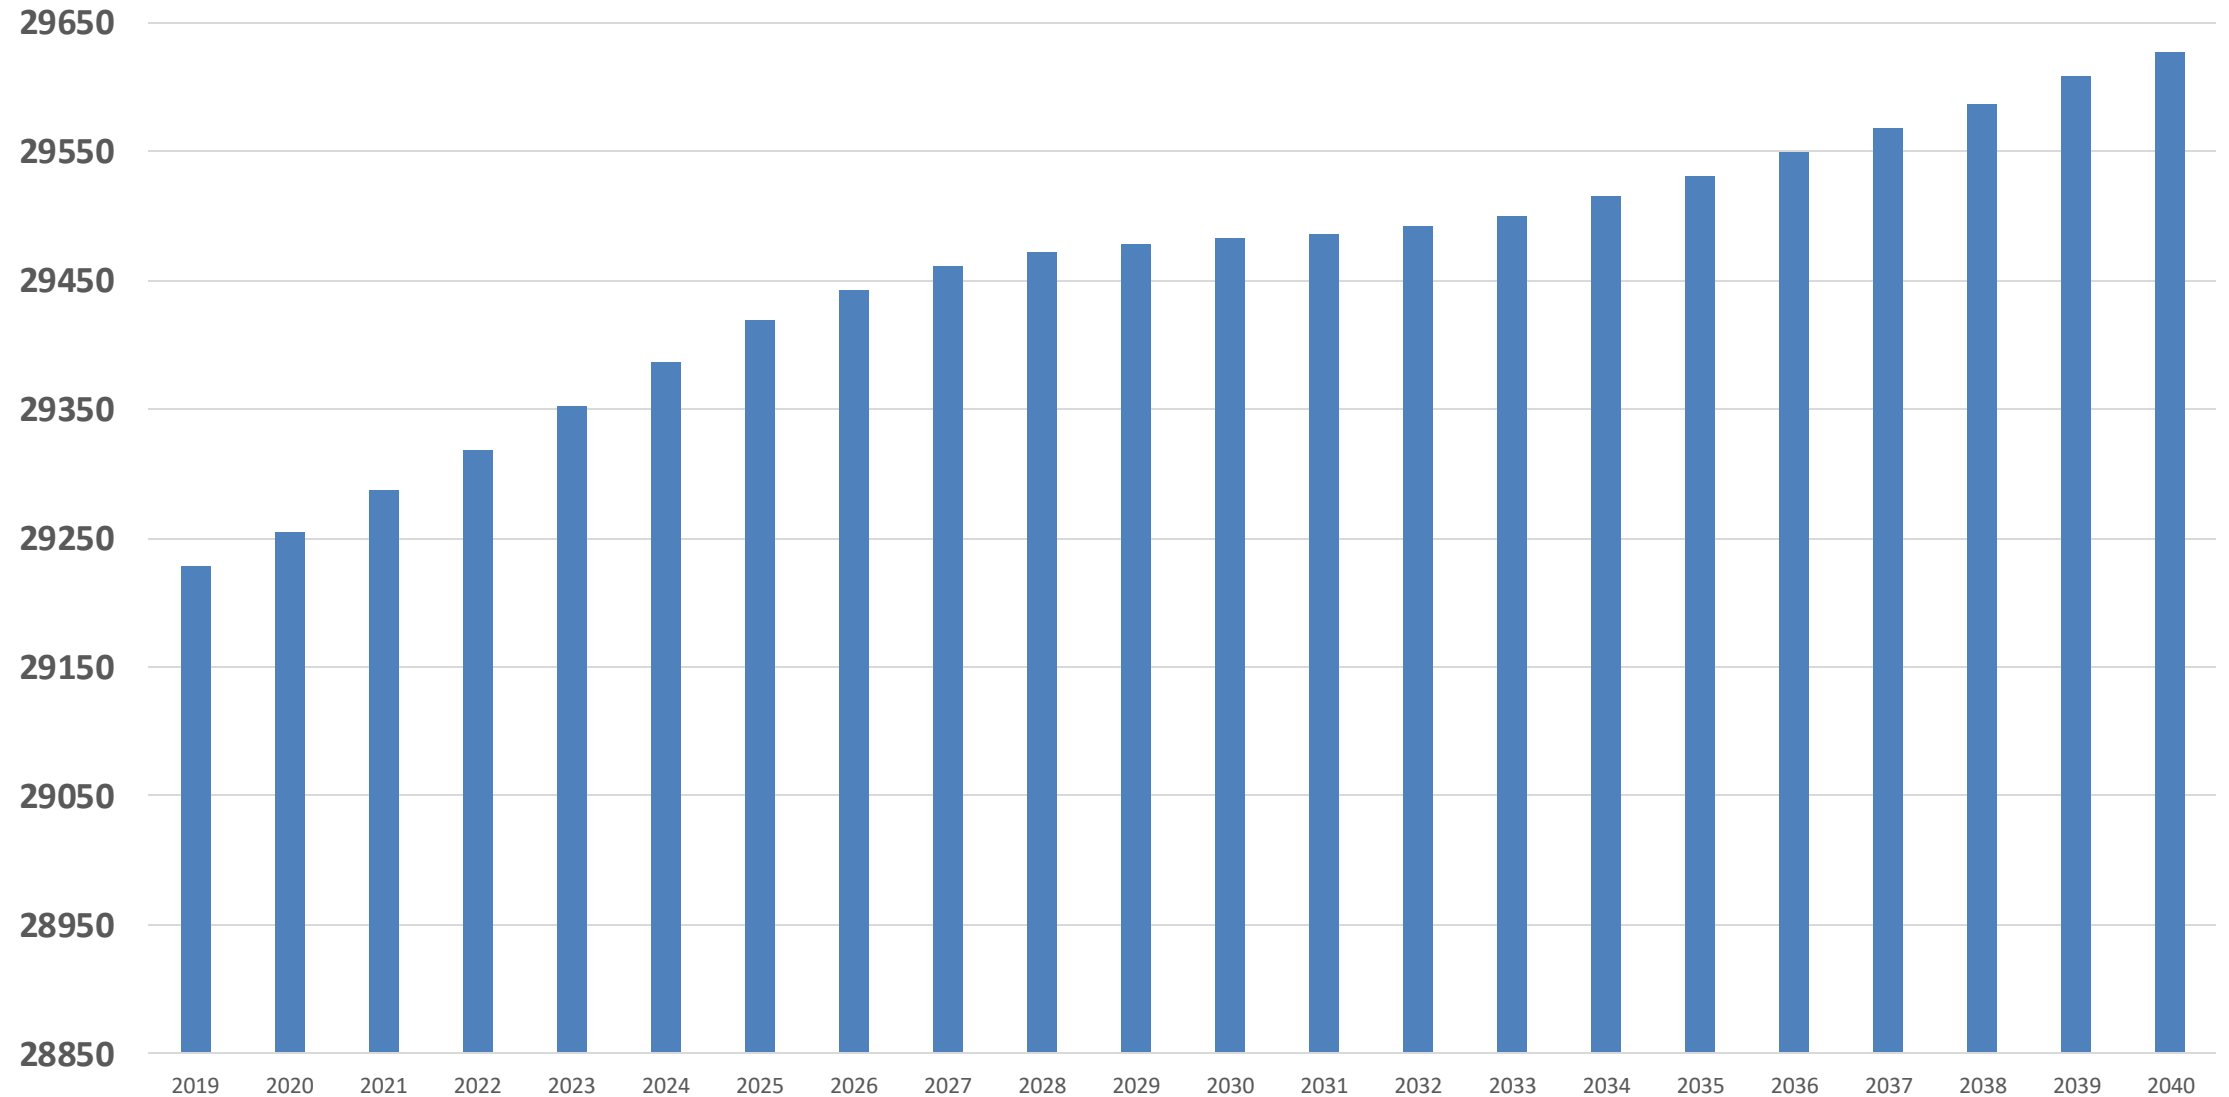

VIHTA VÄESTÖ

20.8.2021

Keskimääräisiä kasvuprosentteja 2000-luvulla

Vihti, väestönkasvu% 2000-luvulla

Keskimääräisiä kasvuprosentteja 2000-luvulla

Keskimääräisiä kasvuprosentteja 2000-luvulla

Vihdin kuukausittainen väestö (tilastokeskus, ennakkoväkiluku)

Väestön kehitys kuukausittain 2014-2021

Väkiluvun muutokset, alkuvuosi 2021

Väkiluvun muutos 1.1.2021-30.6.2021 (%)

Väkiluvun muutokset, alkuvuosi 2021

Vihti, väestönkasvun jakautuminen, alkuvuosi 2021

Tilastokeskuksen väestönkasvuennuste

Vihdin väestökehitysennuste, Tilastokeskus 31.12.2019

Tilastokeskuksen väestönkasvuennuste

Tilastokeskuksen väestönkasvuennuste

7-12v, Tilastokeskus 31.12.2019

Tilastokeskuksen väestönkasvuennuste

Tilastokeskuksen väestönkasvuennuste