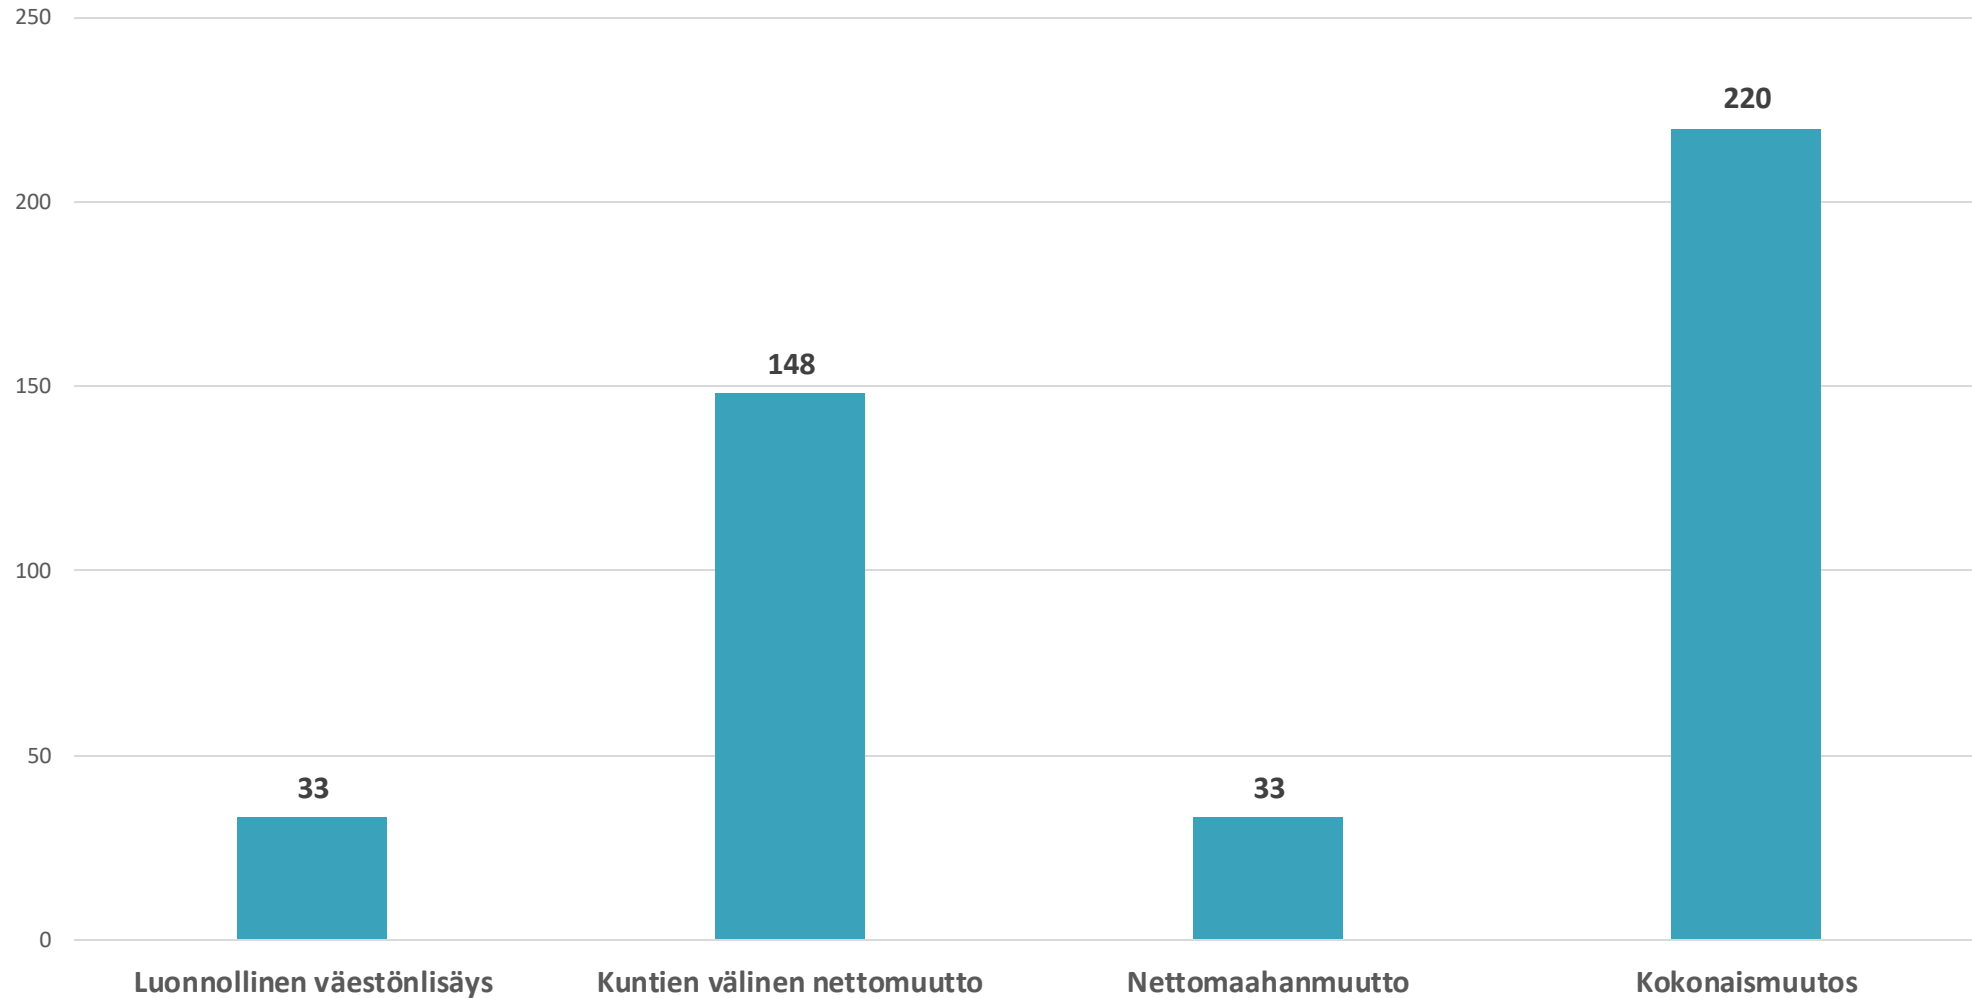

Väestön kehitys kuukausittain 2014-2021

Väkiluvun muutokset, alkuvuosi 2021

Väkiluvun muutos 1.1.2021-30.6.2021 (%)

Väkiluvun muutokset, alkuvuosi 2021

Vihti, väestönkasvun jakautuminen, alkuvuosi 2021

Tilastokeskuksen väestönkasvuennuste