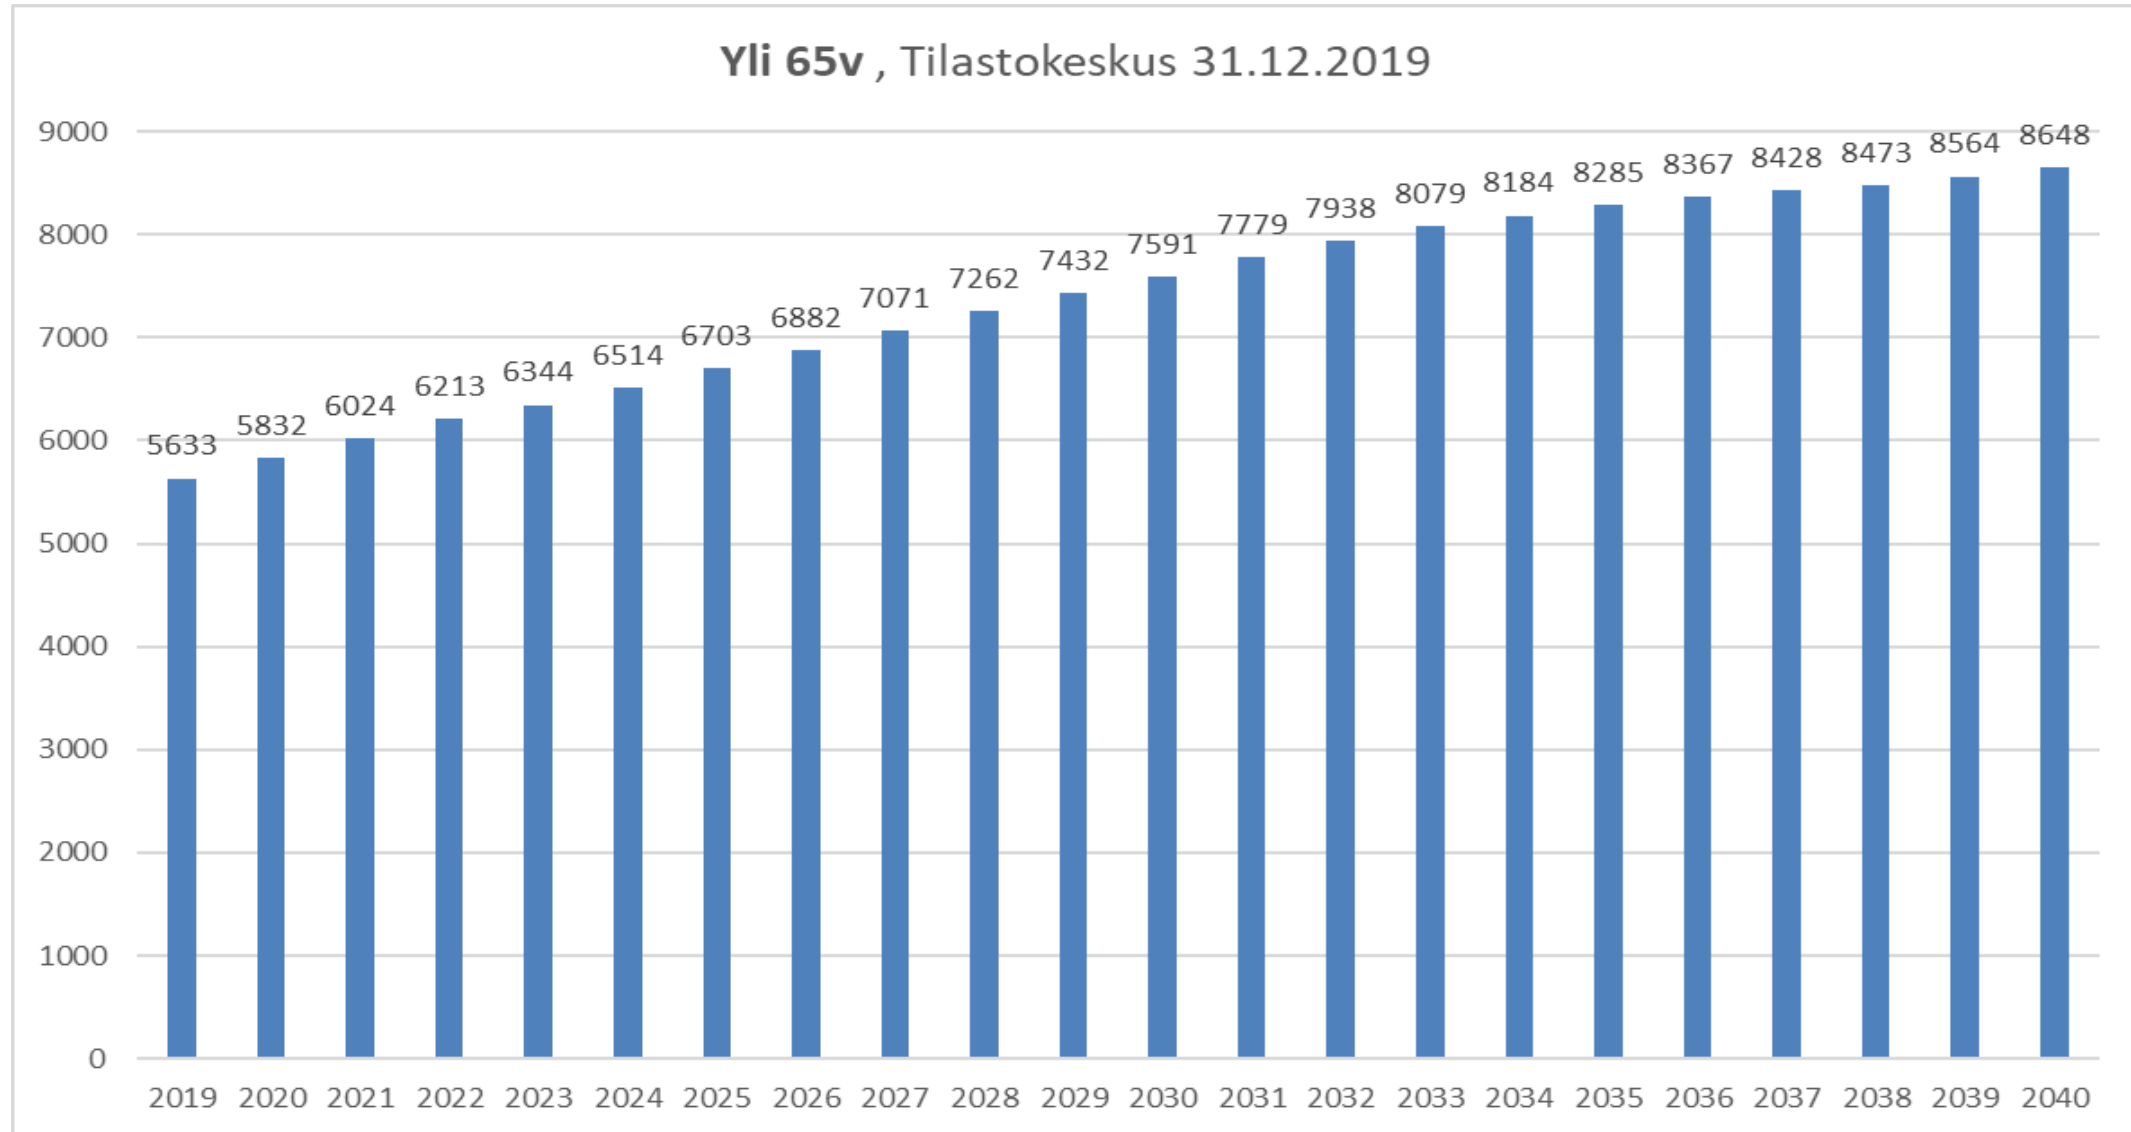

Väestön kehitys kuukausittain 2014-2021

Väkiluvun muutokset, alkuvuosi 2021

Väkiluvun muutos 1.1.2021-30.6.2021 (%)

Väkiluvun muutokset, alkuvuosi 2021

Vihti, väestönkasvun jakautuminen, alkuvuosi 2021

Tilastokeskuksen väestönkasvuennuste

Vihdin väestökehitysennuste, Tilastokeskus 31.12.2019

Tilastokeskuksen väestönkasvuennuste

Tilastokeskuksen väestönkasvuennuste

7-12v, Tilastokeskus 31.12.2019

Tilastokeskuksen väestönkasvuennuste

Tilastokeskuksen väestönkasvuennuste