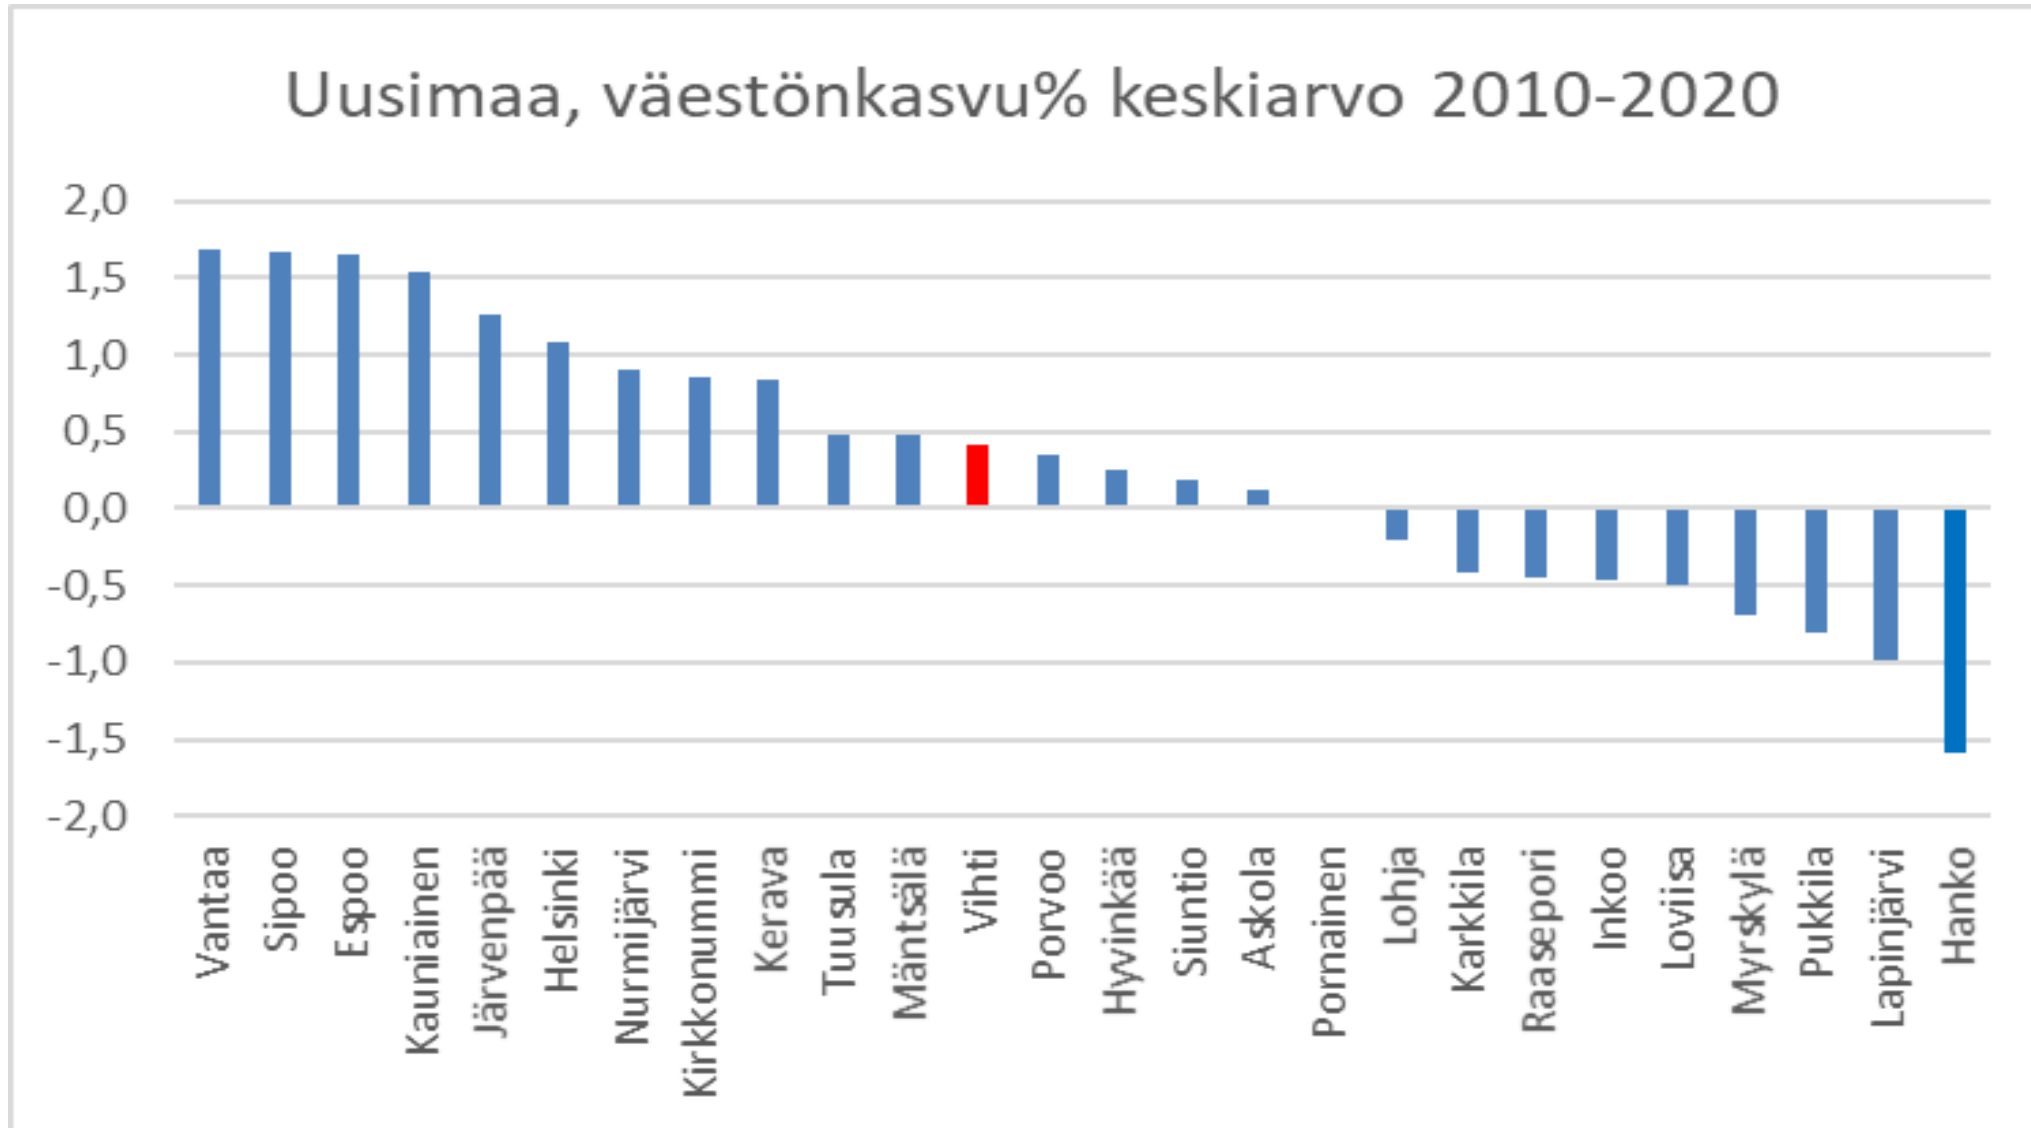

VIHTA VÄESTÖ

20.8.2021

Keskimääräisiä kasvuprosentteja 2000-luvulla

Vihti, väestönkasvu% 2000-luvulla

Keskimääräisiä kasvuprosentteja 2000-luvulla

Keskimääräisiä kasvuprosentteja 2000-luvulla

Vihdin kuukausittainen väestö (tilastokeskus, ennakkoväkiluku)

Väestön kehitys kuukausittain 2014-2021

Väkiluvun muutokset, alkuvuosi 2021

Väkiluvun muutos 1.1.2021-30.6.2021 (%)

Väkiluvun muutokset, alkuvuosi 2021

Vihti, väestönkasvun jakautuminen, alkuvuosi 2021

Tilastokeskuksen väestönkasvuennuste