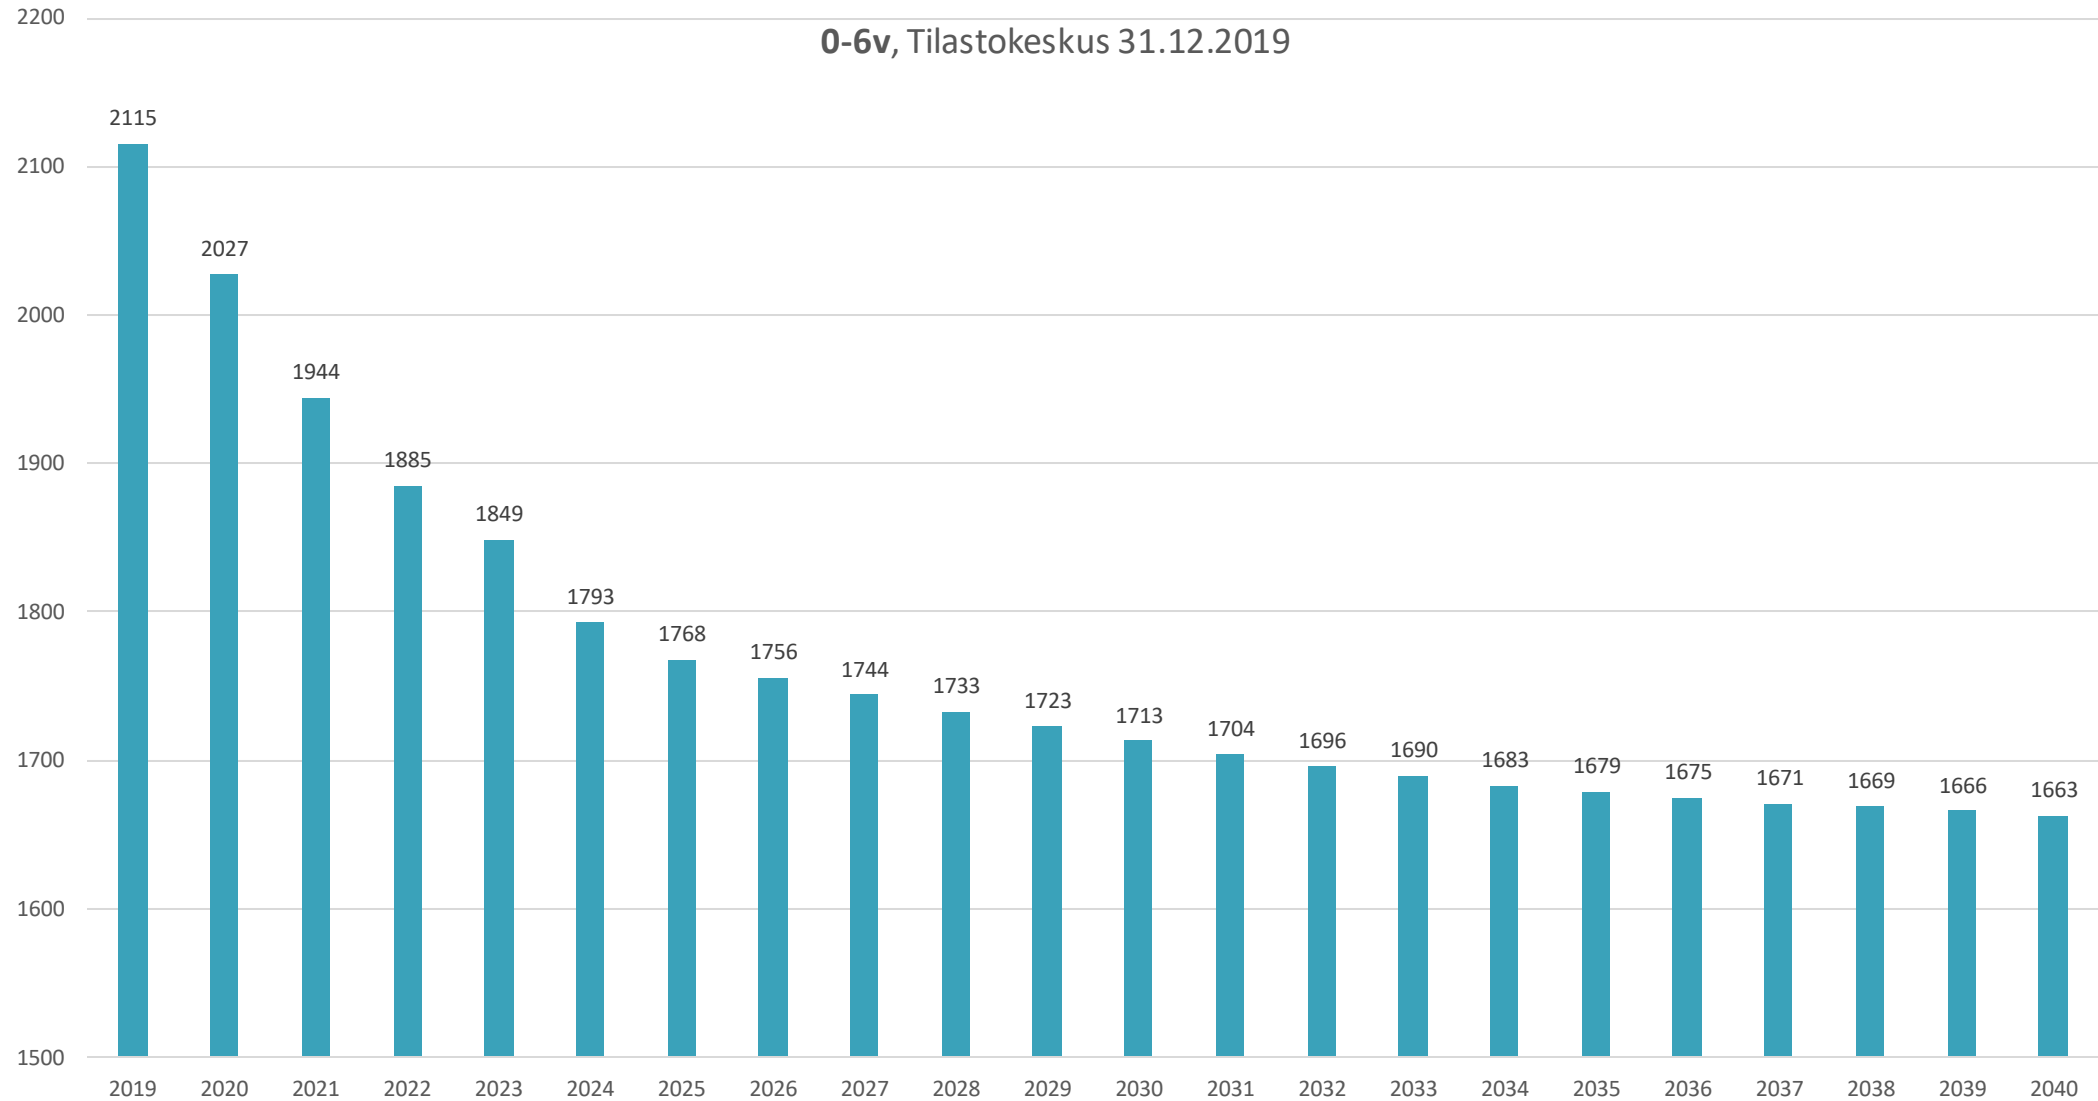

Tilastokeskuksen väestönkasvuennuste