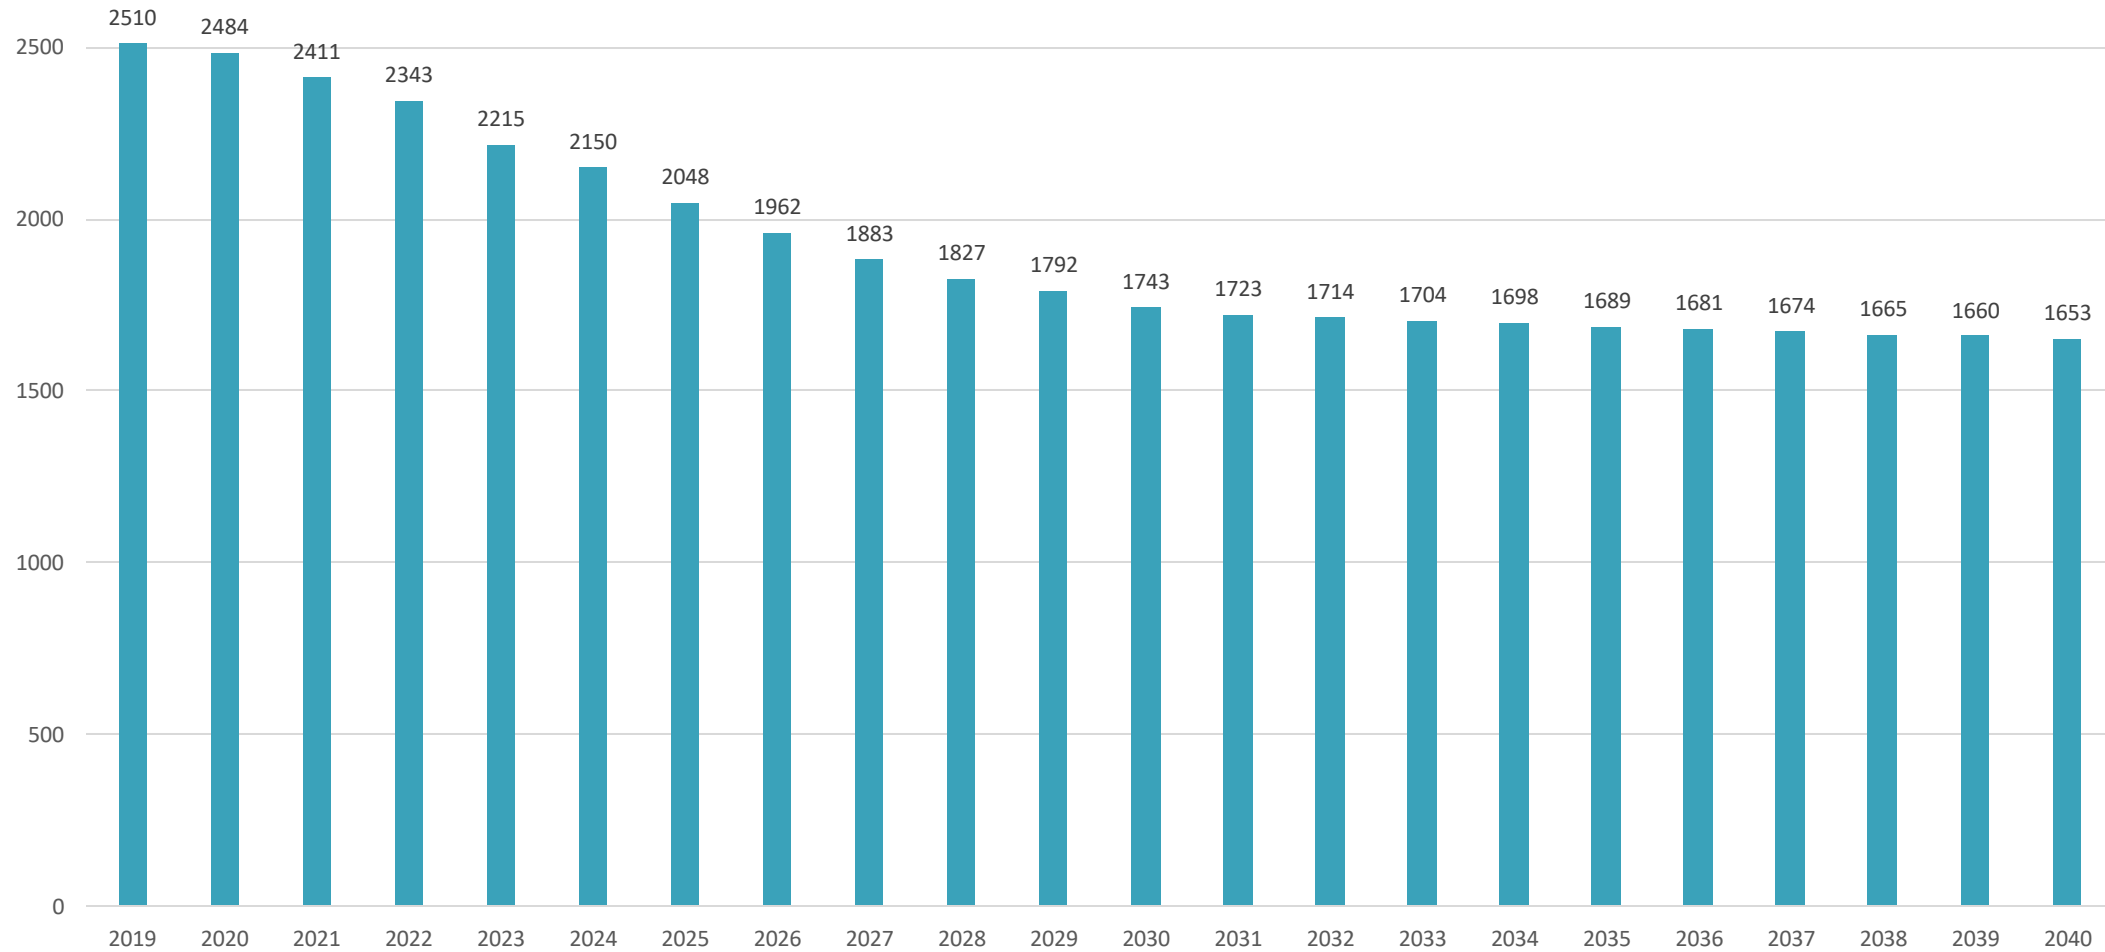

VIHTA VÄESTÖ

20.8.2021

Keskimääräisiä kasvuprosentteja 2000-luvulla

Vihti, väestönkasvu% 2000-luvulla

Keskimääräisiä kasvuprosentteja 2000-luvulla

Keskimääräisiä kasvuprosentteja 2000-luvulla

Vihdin kuukausittainen väestö (tilastokeskus, ennakkoväkiluku)

Väestön kehitys kuukausittain 2014-2021

Väkiluvun muutokset, alkuvuosi 2021

Väkiluvun muutos 1.1.2021-30.6.2021 (%)

Väkiluvun muutokset, alkuvuosi 2021

Vihti, väestönkasvun jakautuminen, alkuvuosi 2021

Tilastokeskuksen väestönkasvuennuste

Vihdin väestökehitysennuste, Tilastokeskus 31.12.2019

Tilastokeskuksen väestönkasvuennuste

Tilastokeskuksen väestönkasvuennuste

7-12v, Tilastokeskus 31.12.2019

Tilastokeskuksen väestönkasvuennuste

Tilastokeskuksen väestönkasvuennuste