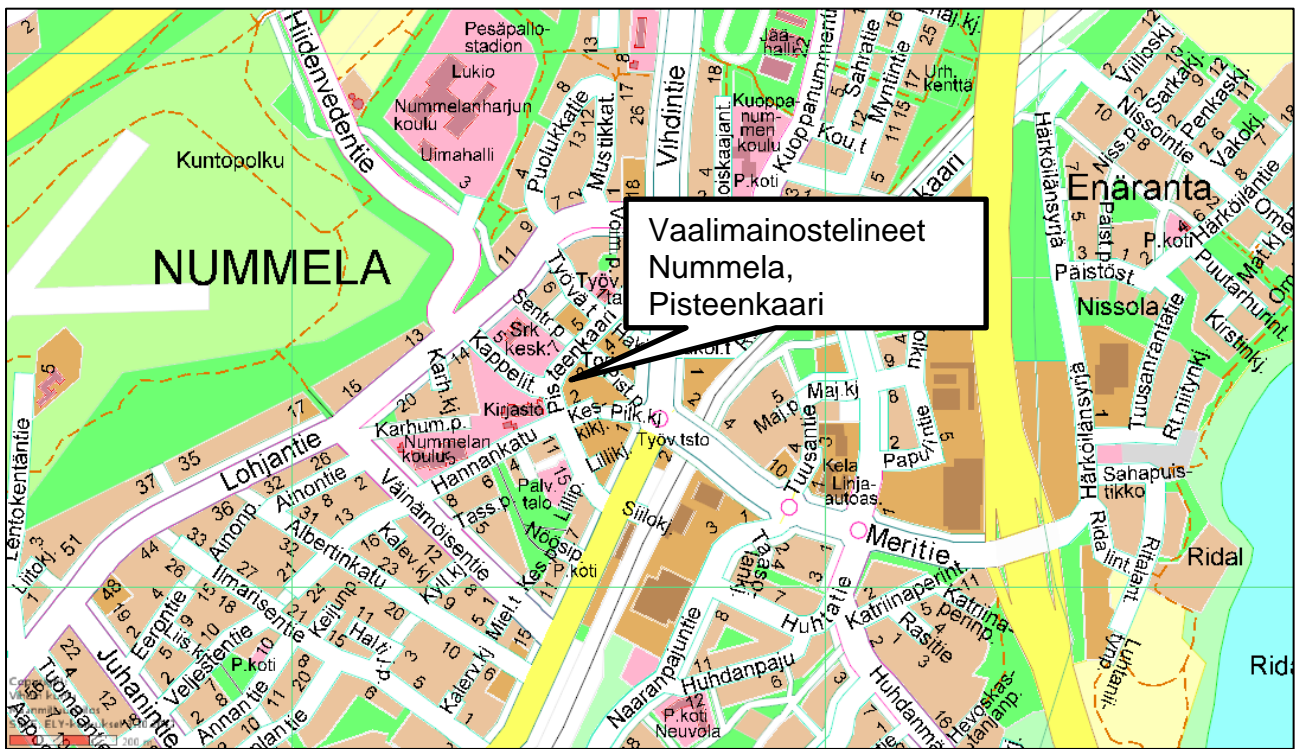

Vaalimainostelineet - Kirkonkylä, Kuntala (ent. kirjasto)

Osoite: Kyläaukio 1, 03400 VIHTI

Vaalimainostelineet - Nummela, Pisteenskaari

Osoite: Pisteenskaari 8, 03100 NUMMELA

Vaalimainostelineet - Ojakkala, Auto-Nyholm

Osoite: Lahdentie 1, 03250 OJAKKALA

Vaalimainostelineet – Otalampi, Torpparintie

Osoite: Torpparintie 38, 03300 OTALAMPI