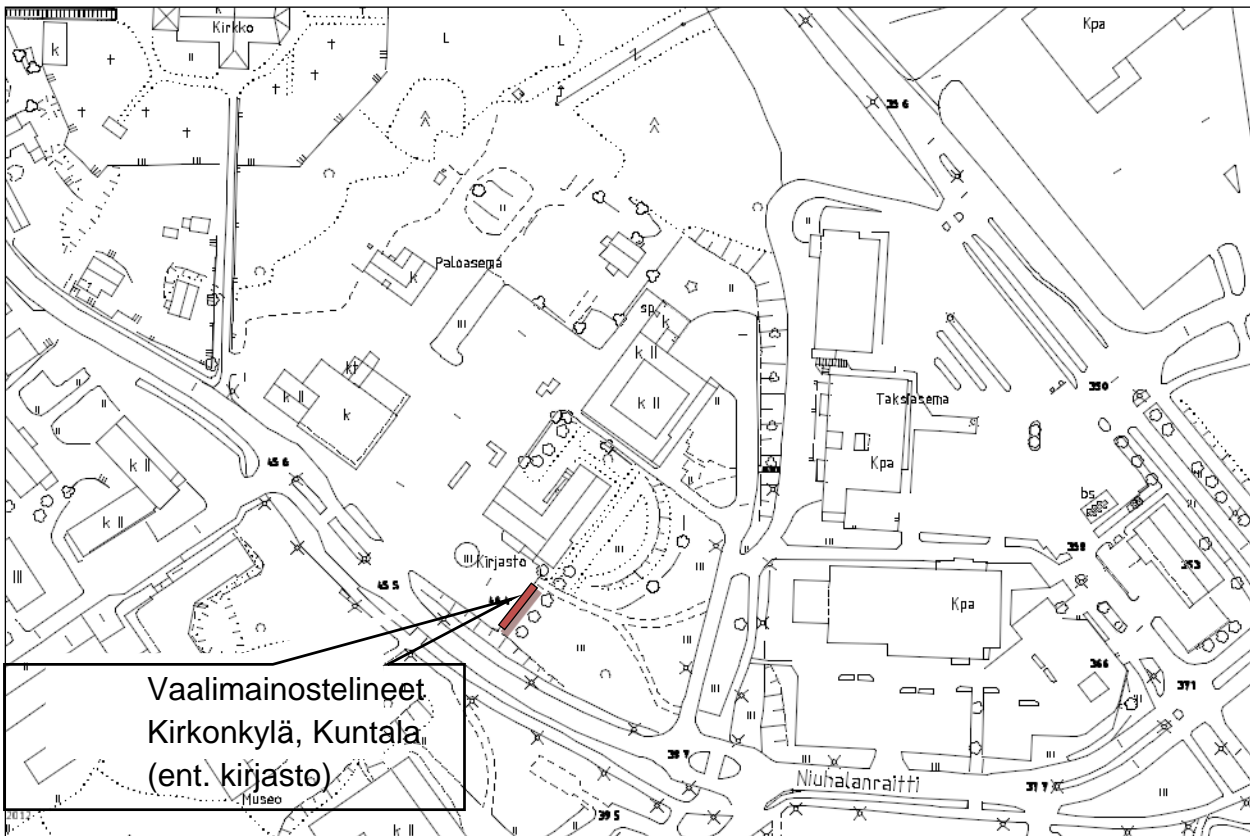

Vaalimainostelineet - Kirkonkylä, Kuntala (ent. kirjasto)

Osoite: Kyläaukio 1, 03400 VIHTI

Vaalimainostelineet - Nummela, Pisteenskaari

Osoite: Pisteenskaari 8, 03100 NUMMELA

Vaalimainostelineet - Ojakkala, Auto-Nyholm

Osoite: Lahdentie 1, 03250 OJAKKALA

Vaalimainostelineet – Otalampi, Torpparintie

Osoite: Torpparintie 38, 03300 OTALAMPI