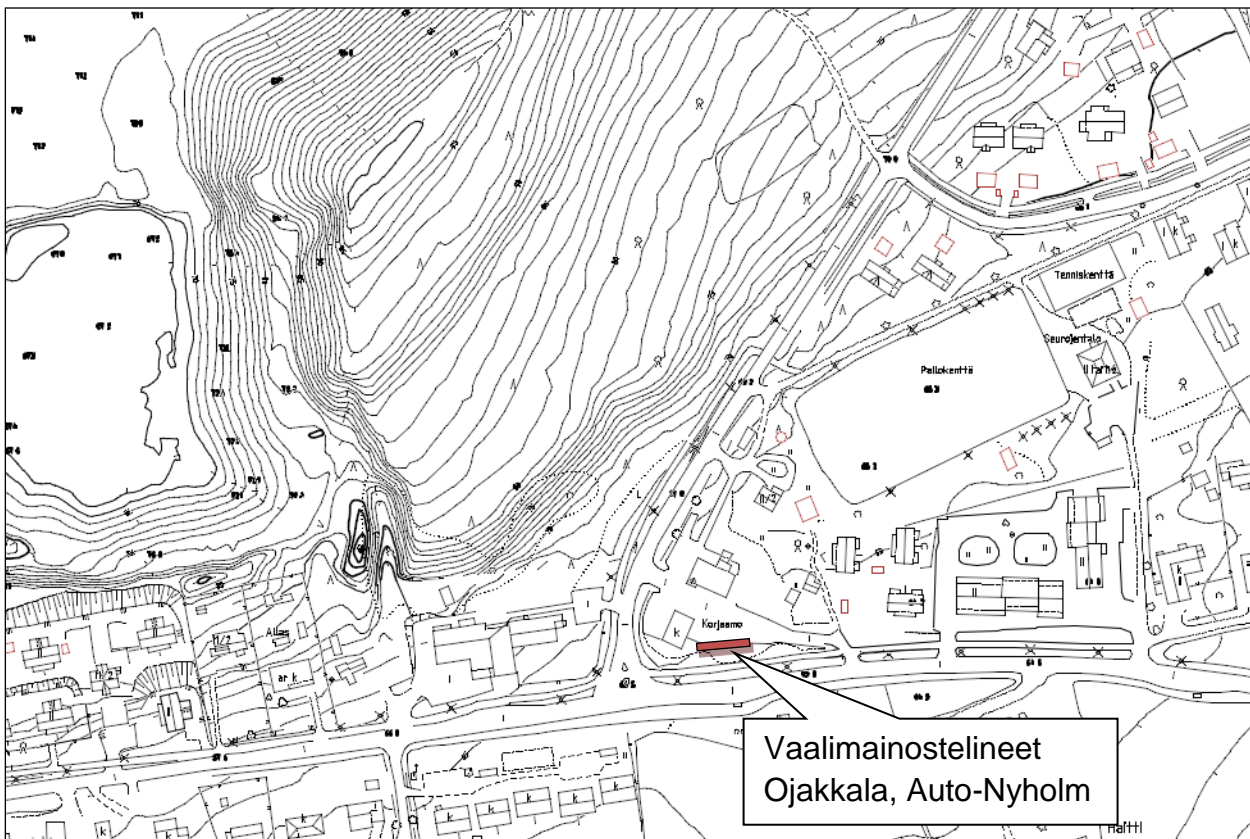

Vaalimainostelineet - Kirkonkylä, Kuntala (ent. kirjasto)

Osoite: Kyläaukio 1, 03400 VIHTI

Vaalimainostelineet - Nummela, Pisteenskaari

Osoite: Pisteenskaari 8, 03100 NUMMELA

Vaalimainostelineet - Ojakkala, Auto-Nyholm

Osoite: Lahdentie 1, 03250 OJAKKALA

Vaalimainostelineet – Otalampi, Torpparintie

Osoite: Torpparintie 38, 03300 OTALAMPI