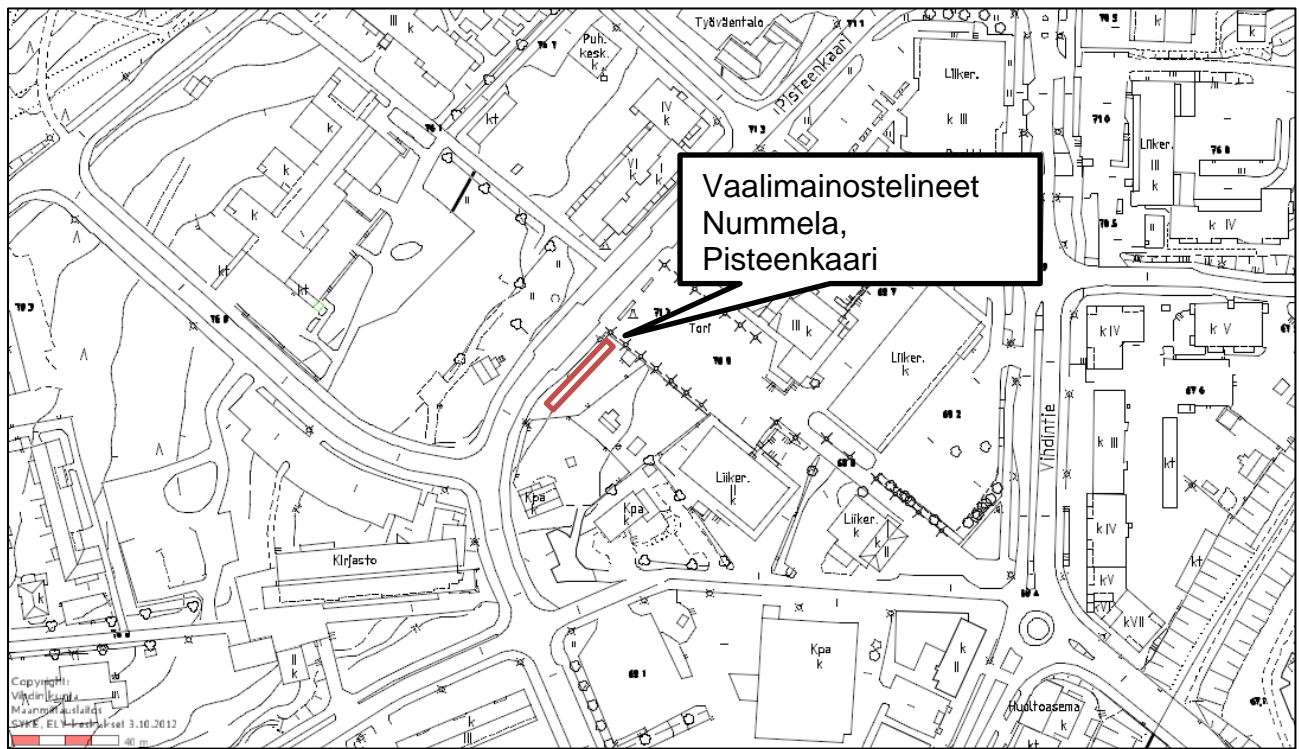

Vaalimainostelineet - Kirkonkylä, Kuntala (ent. kirjasto)

Osoite: Kyläaukio 1, 03400 VIHTI

Vaalimainostelineet - Nummela, Pisteenkaari

Osoite: Pisteenkaari 8, 03100 NUMMELA

Vaalimainostelineet - Ojakkala, Auto-Nyholm

Osoite: Lahdentie 1, 03250 OJAKKALA

Vaalimainostelineet – Otalampi, Torpparintie

Osoite: Torpparintie 38, 03300 OTALAMPI