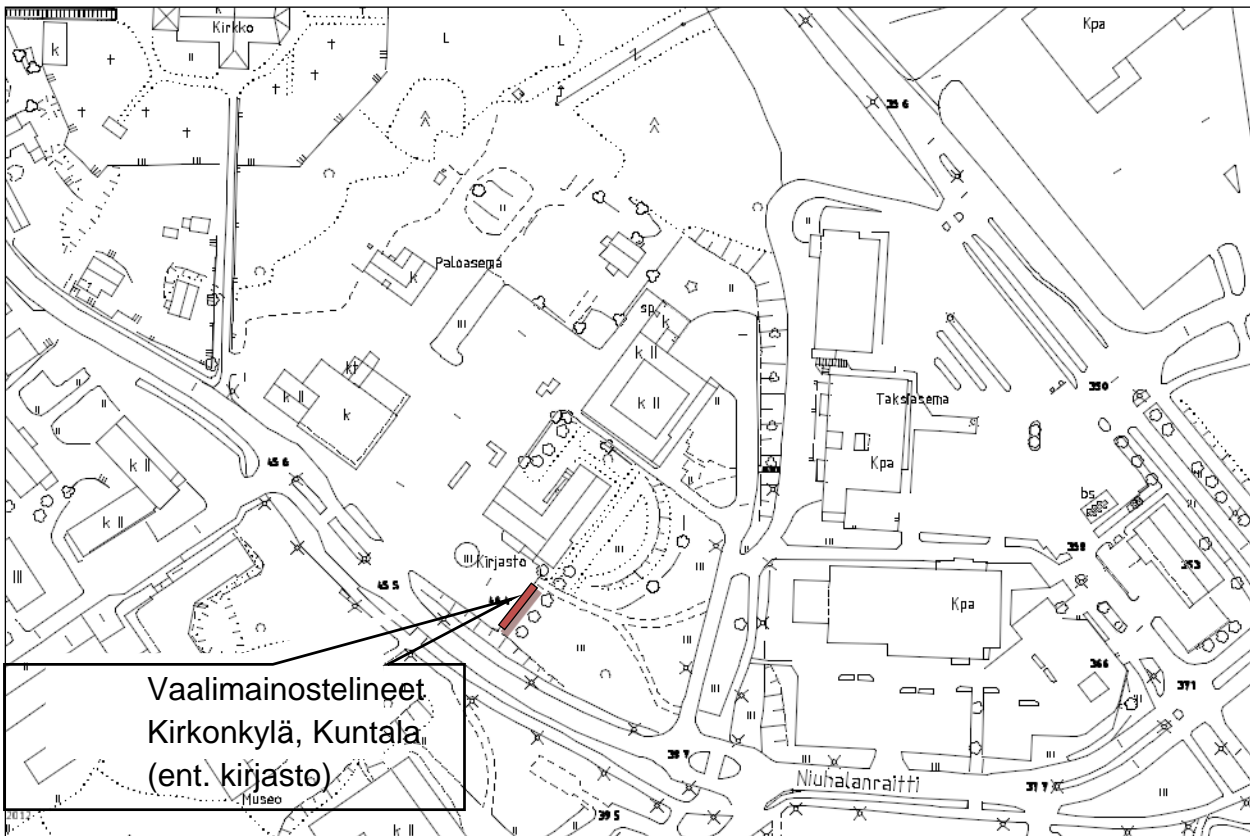

Vaalimainostelineet - Kirkonkylä, Kuntala (ent. kirjasto)

Osoite: Kyläaukio 1, 03400 VIHTI

Vaalimainostelineet - Nummela, Pisteenkaari

Osoite: Pisteenkaari 8, 03100 NUMMELA

Vaalimainostelineet - Ojakkala, Auto-Nyholm

Osoite: Lahdentie 1, 03250 OJAKKALA

Vaalimainostelineet – Otalampi, Torpparintie

Osoite: Torpparintie 38, 03300 OTALAMPI