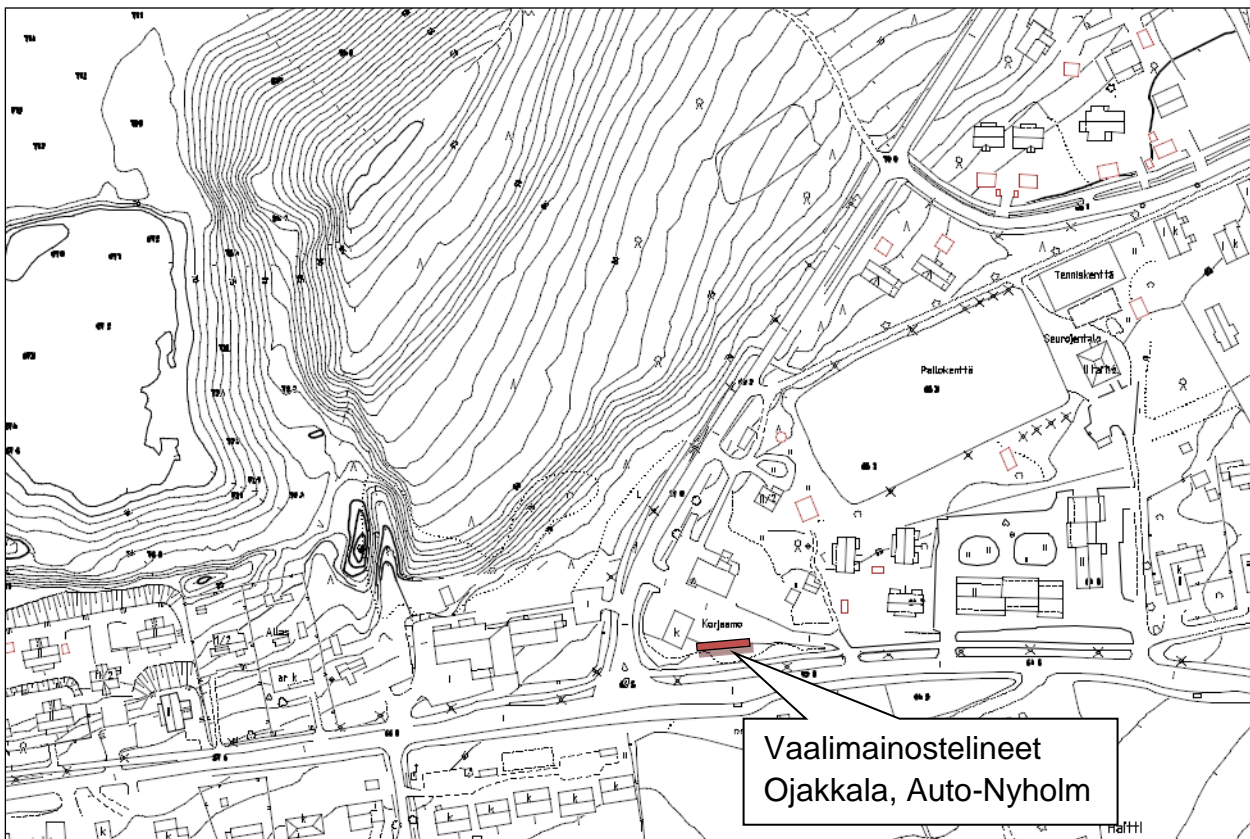

Vaalimainostelineet - Kirkonkylä, Kuntala (ent. kirjasto)

Osoite: Kyläaukio 1, 03400 VIHTI

Vaalimainostelineet - Nummela, Pisteenkaari

Osoite: Pisteenkaari 8, 03100 NUMMELA

Vaalimainostelineet - Ojakkala, Auto-Nyholm

Osoite: Lahdentie 1, 03250 OJAKKALA

Vaalimainostelineet – Otalampi, Torpparintie

Osoite: Torpparintie 38, 03300 OTALAMPI