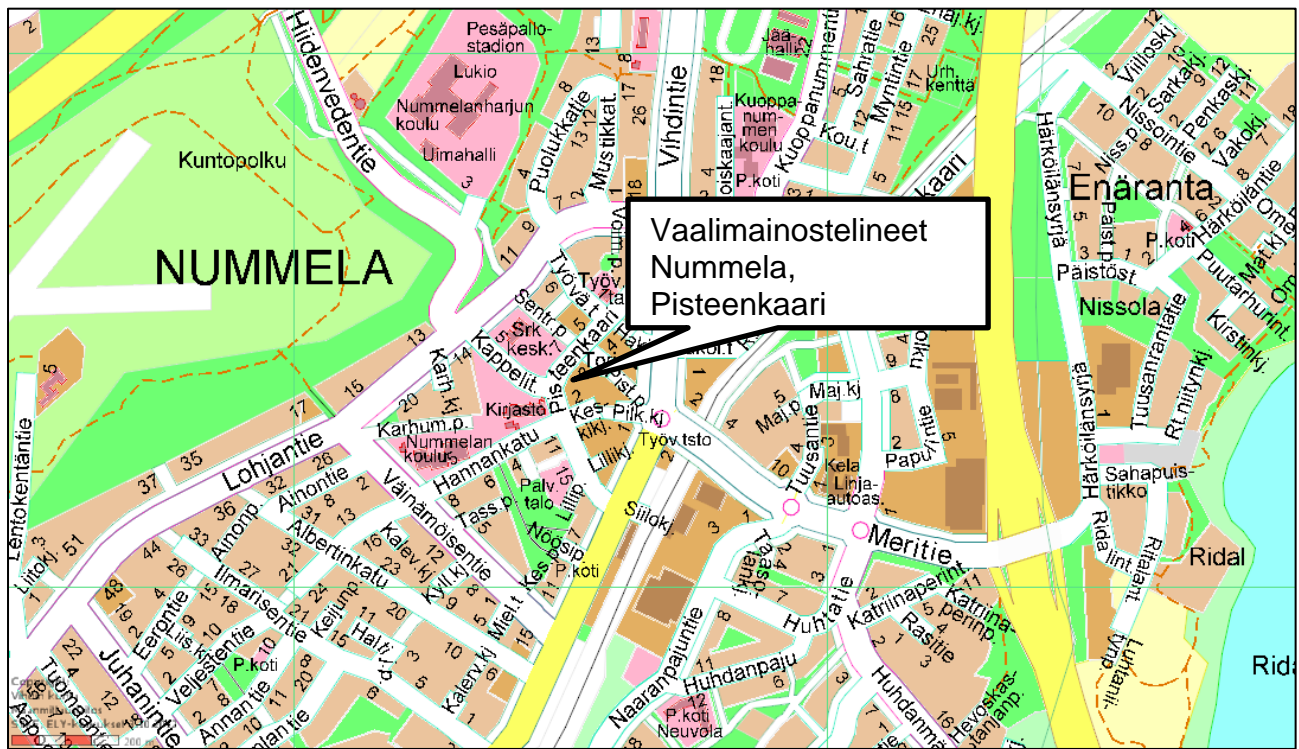

Vaalimainostelineet - Kirkonkylä, Kuntala (ent. kirjasto)

Osoite: Kyläaukio 1, 03400 VIHTI

Vaalimainostelineet - Nummela, Pisteenkaari

Osoite: Pisteenkaari 8, 03100 NUMMELA

Vaalimainostelineet - Ojakkala, Auto-Nyholm

Osoite: Lahdentie 1, 03250 OJAKKALA

Vaalimainostelineet – Otalampi, Torpparintie

Osoite: Torpparintie 38, 03300 OTALAMPI