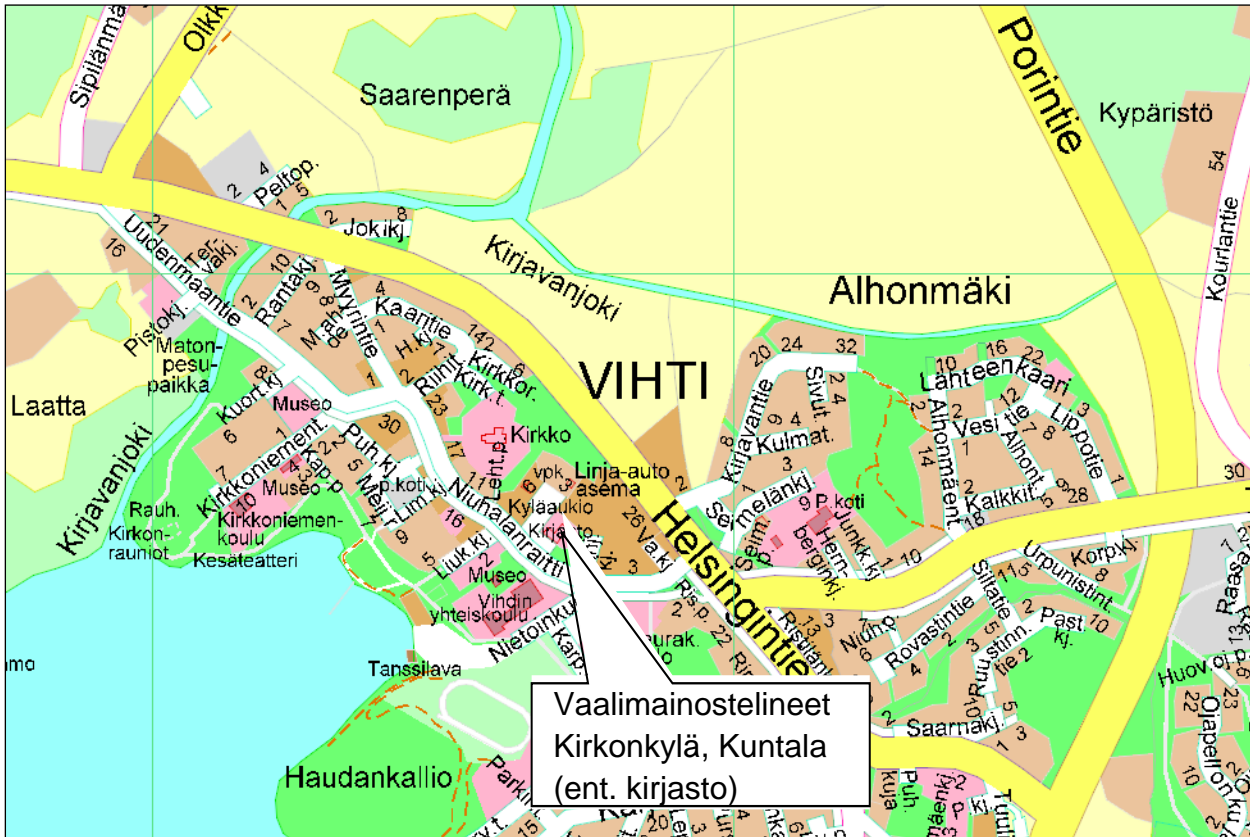

Vaalimainostelineet - Kirkonkylä, Kuntala (ent. kirjasto)

Osoite: Kyläaukio 1, 03400 VIHTI

Vaalimainostelineet - Nummela, Pisteenkaari

Osoite: Pisteenkaari 8, 03100 NUMMELA

Vaalimainostelineet - Ojakkala, Auto-Nyholm

Osoite: Lahdentie 1, 03250 OJAKKALA

Vaalimainostelineet – Otalampi, Torpparintie

Osoite: Torpparintie 38, 03300 OTALAMPI