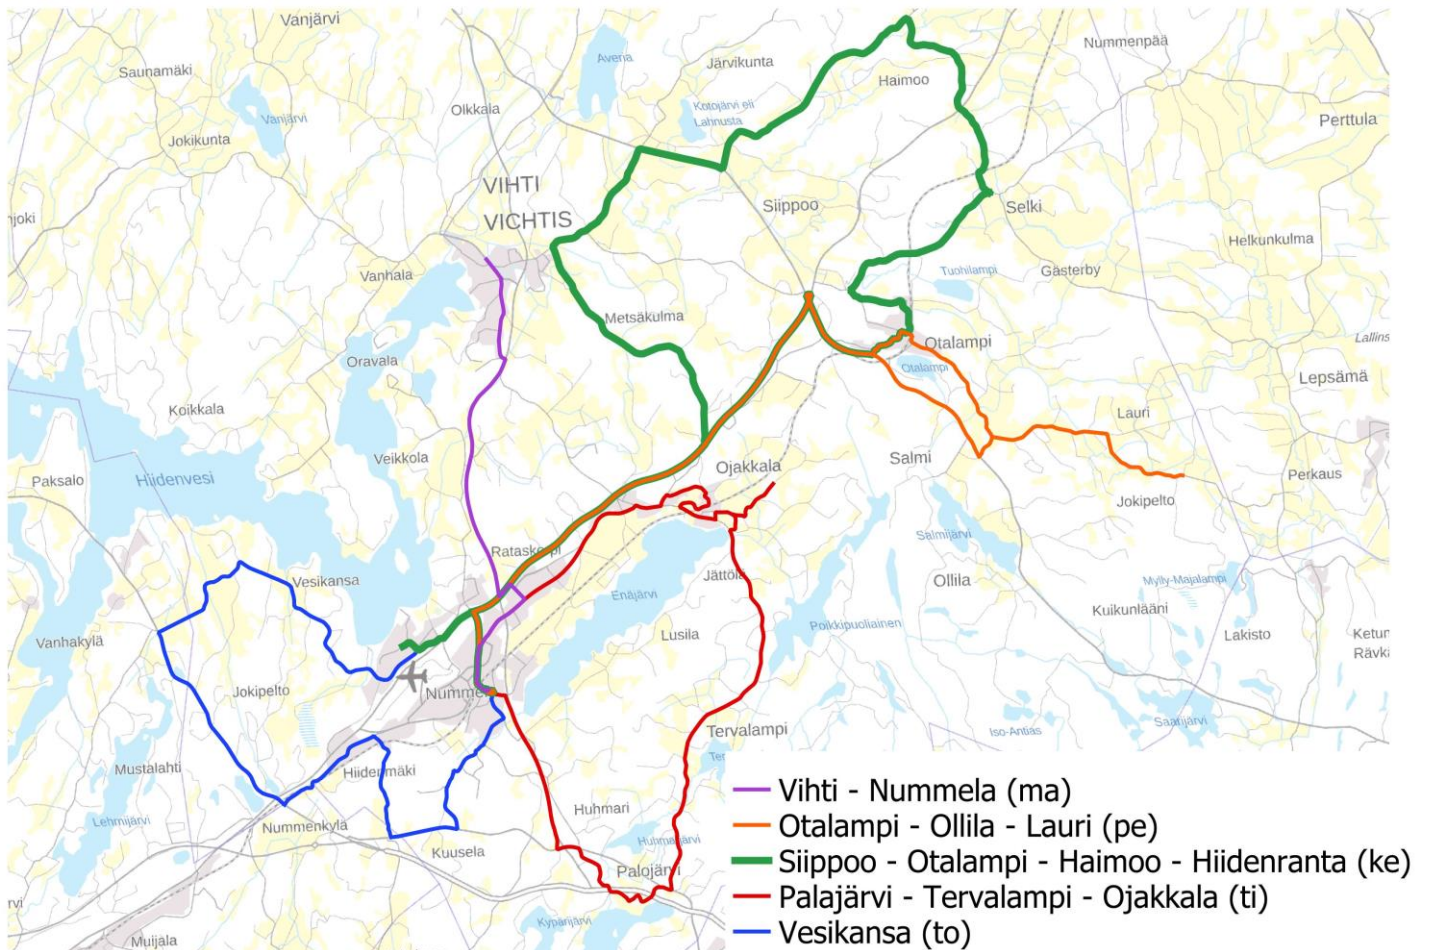

NUMMELAN PALVELULIIKENTEEN REITIT

MAANANTAI

Vihti kk – Nummela

TIISTAI

Palajärvi – Tervalampi – Ojakkala

KESKIVIIKKO

Siippoo–Otalampi–Selki–Haimoo –
Hiidenranta

TORSTAI

Vesikansa

PERJANTAI

Otalampi – Ollila – Lauri