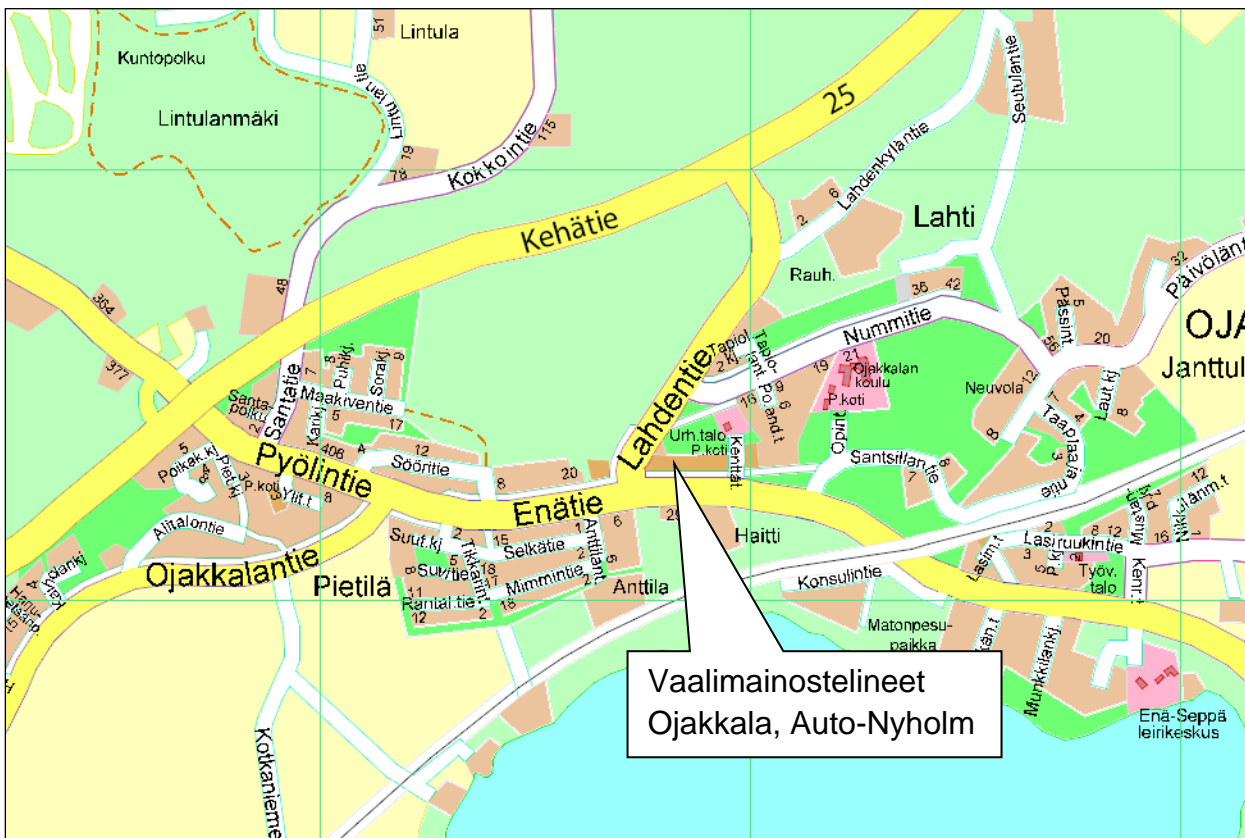

Vaalimainostelineet - Kirkonkylä, Kuntala, museo (ent. kirjasto)

Osoite: Kyläaukio 1, 03400 VIHTI

Vaalimainostelineet - Ojakkala, Auto-Nyholm

Osoite: Lahdentie 1, 03250 OJAKKALA

Vaalimainostelineet – Otalampi, Torpparintie

Osoite: Torpparintie 38, 03300 OTALAMPI