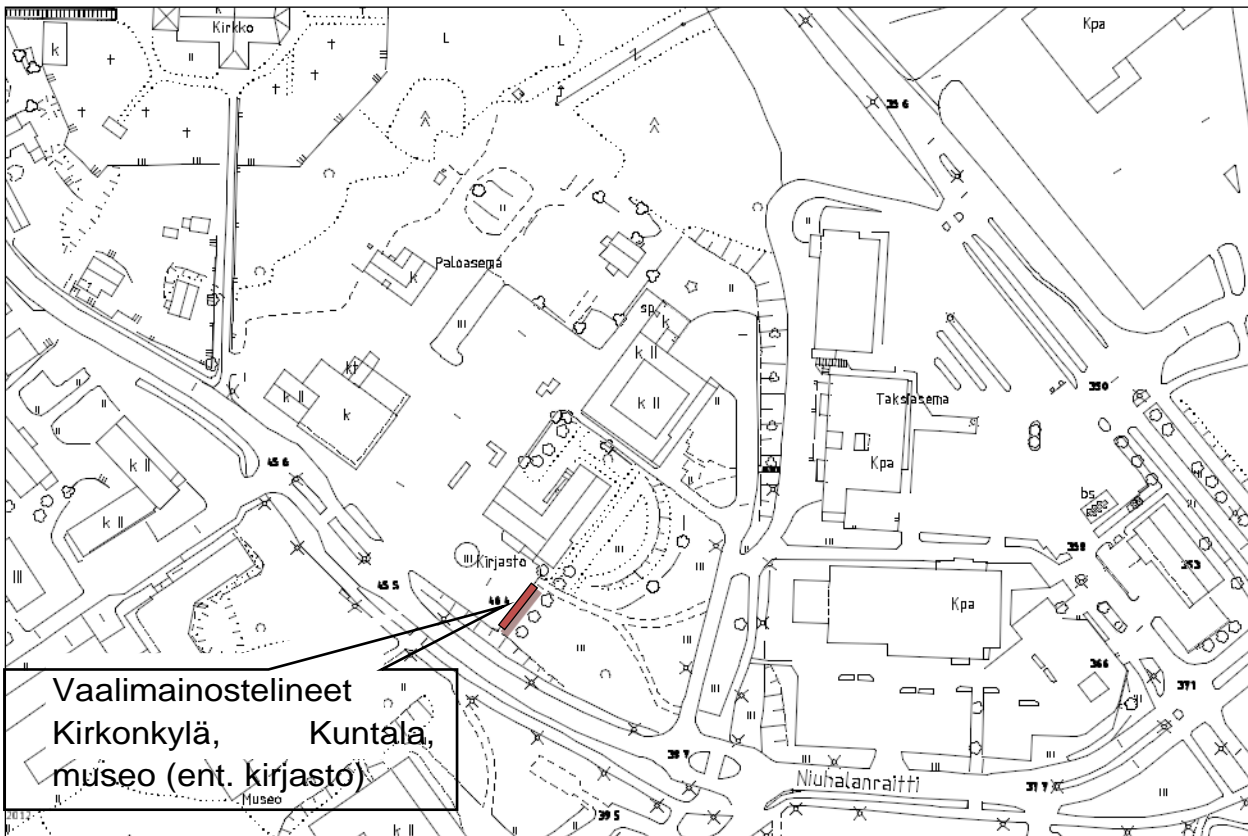

Vaalimainostelineet - Kirkonkylä, Kuntala, museo (ent. kirjasto)

Osoite: Kyläaukio 1, 03400 VIHTI

Vaalimainostelineet - Ojakkala, Auto-Nyholm

Osoite: Lahdentie 1, 03250 OJAKKALA

Vaalimainostelineet – Otalampi, Torpparintie

Osoite: Torpparintie 38, 03300 OTALAMPI