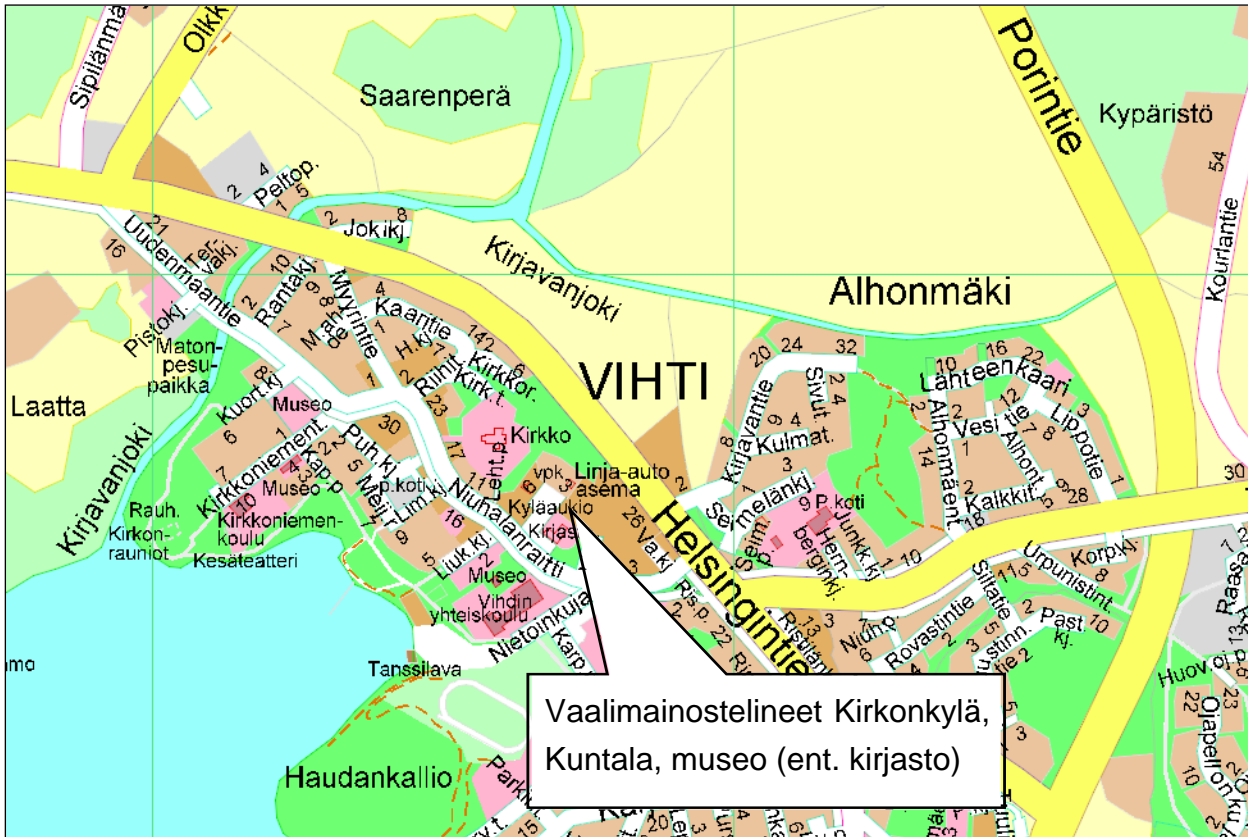

Vaalimainostelineet - Kirkonkylä, Kuntala, museo (ent. kirjasto)

Osoite: Kyläaukio 1, 03400 VIHTI

Vaalimainostelineet - Ojakkala, Auto-Nyholm

Osoite: Lahdentie 1, 03250 OJAKKALA

Vaalimainostelineet – Otalampi, Torpparintie

Osoite: Torpparintie 38, 03300 OTALAMPI