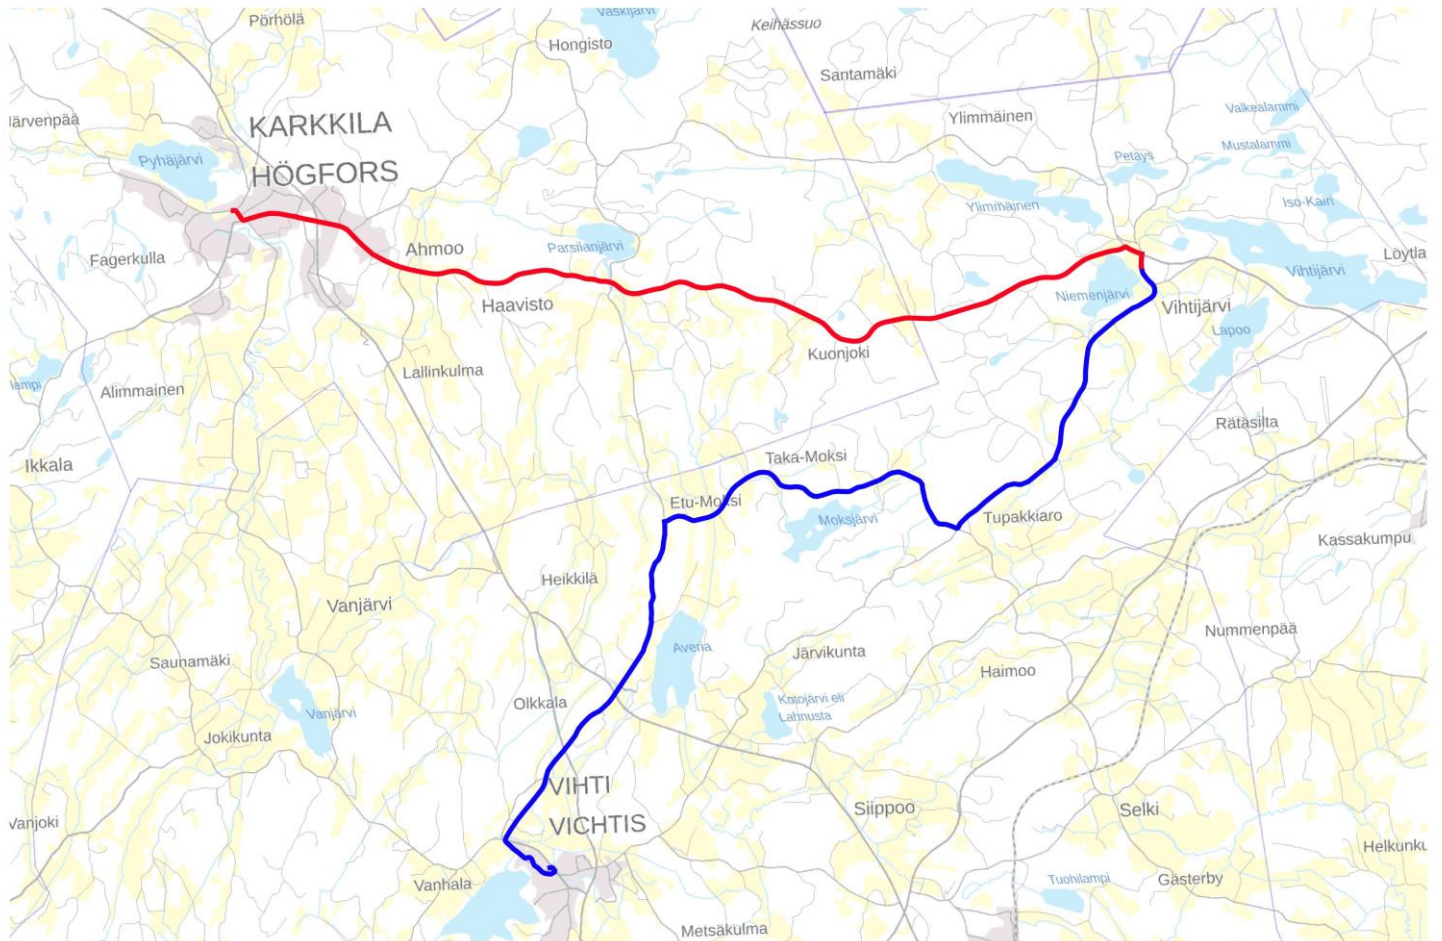

paluu: klo 11:30 lähtien Vihdin kirkonkylältä

**Perjantai:** Vihtijärvi – Karkkila – Vihtijärvi

meno: klo 9.20 lähtien Vihtijärveltä

paluu: viimeistään klo 11.30 lähtien Karkkila

Reittikartat voit katsoa tämän esitteen kääntöpuolelta.