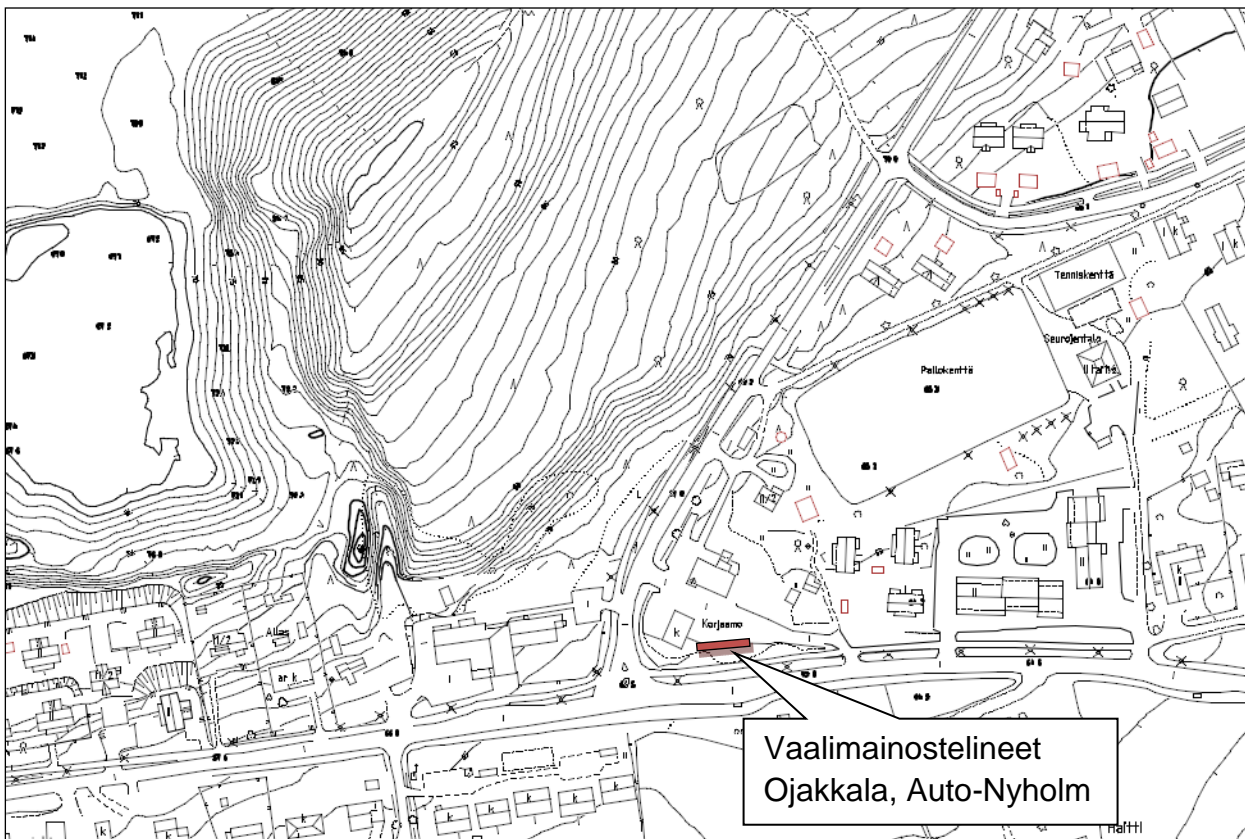

# Vaalimainostelineet - Kirkonkylä, Kuntala, museo (ent. kirjasto)

Osoite: Kyläaukio 1, 03400 VIHTI

**Vaalimainostelineet - Nummela, Pisteenpolku** (liikenneympyrästä torille johtava kevyen liikenteen väylä)  
Osoite: Pisteenpolku, 03100 NUMMELA

# Vaalimainostelineet - Ojakkala, Auto-Nyholm

Osoite: Lahdentie 1, 03250 OJAKKALA