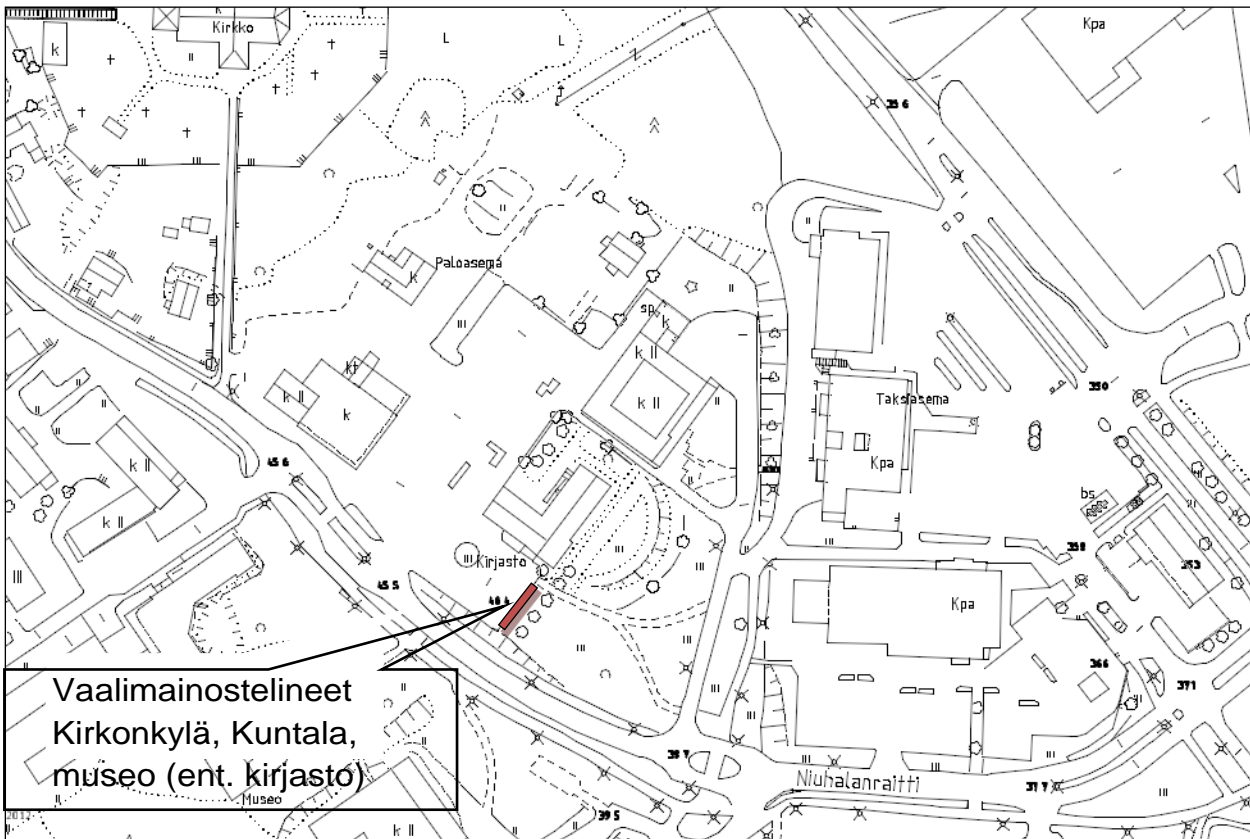

# Vaalimainostelineet - Kirkonkylä, Kuntala, museo (ent. kirjasto)

Osoite: Kyläaukio 1, 03400 VIHTI

**Vaalimainostelineet - Nummela, Pisteenpolku** (liikenneympyrästä torille johtava kevyen liikenteen väylä)  
Osoite: Pisteenpolku, 03100 NUMMELA

# Vaalimainostelineet - Ojakkala, Auto-Nyholm

Osoite: Lahdentie 1, 03250 OJAKKALA

# Vaalimainostelineet – Otalampi, Torpparintie

Osoite: Torpparintie 38, 03300 OTALAMPI