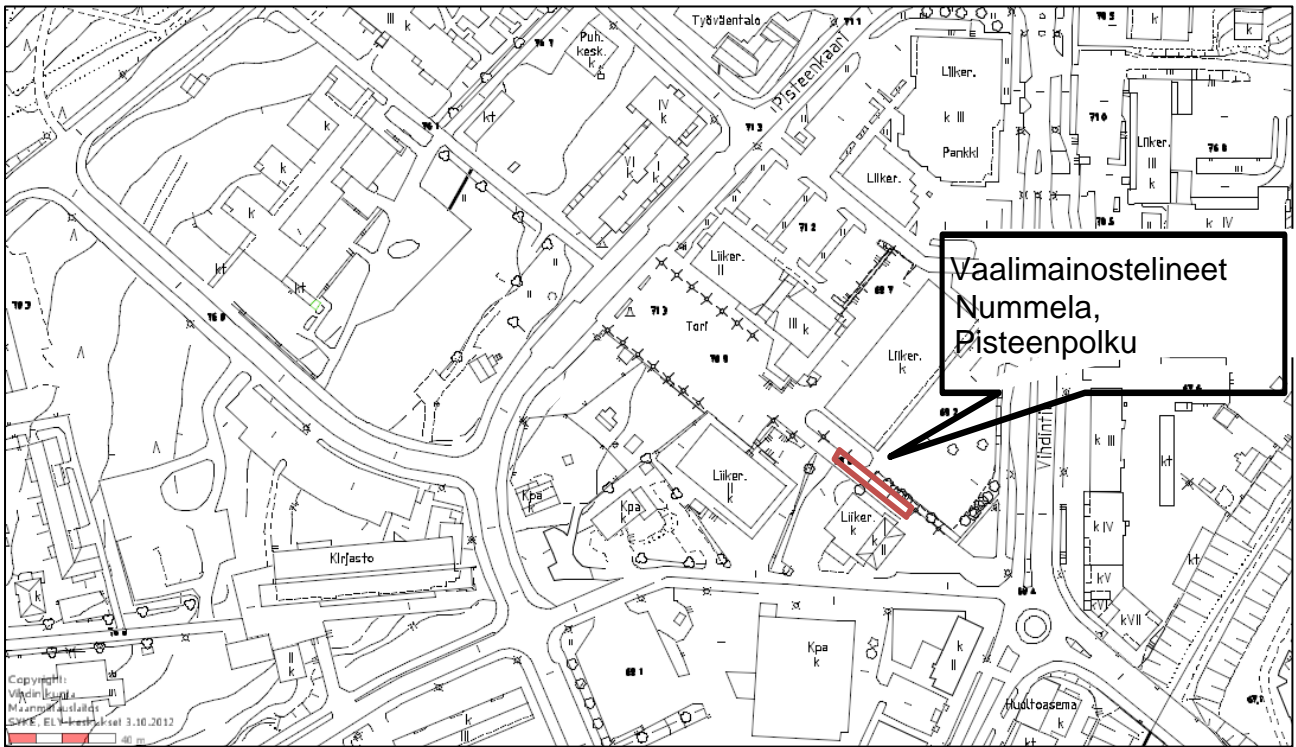

# Vaalimainostelineet - Kirkonkylä, Kuntala, museo (ent. kirjasto)

Osoite: Kyläaukio 1, 03400 VIHTI

**Vaalimainostelineet - Nummela, Pisteenpolku** (liikenneympyrästä torille johtava kevyen liikenteen väylä)  
Osoite: Pisteenpolku, 03100 NUMMELA

# Vaalimainostelineet - Ojakkala, Auto-Nyholm

Osoite: Lahdentie 1, 03250 OJAKKALA