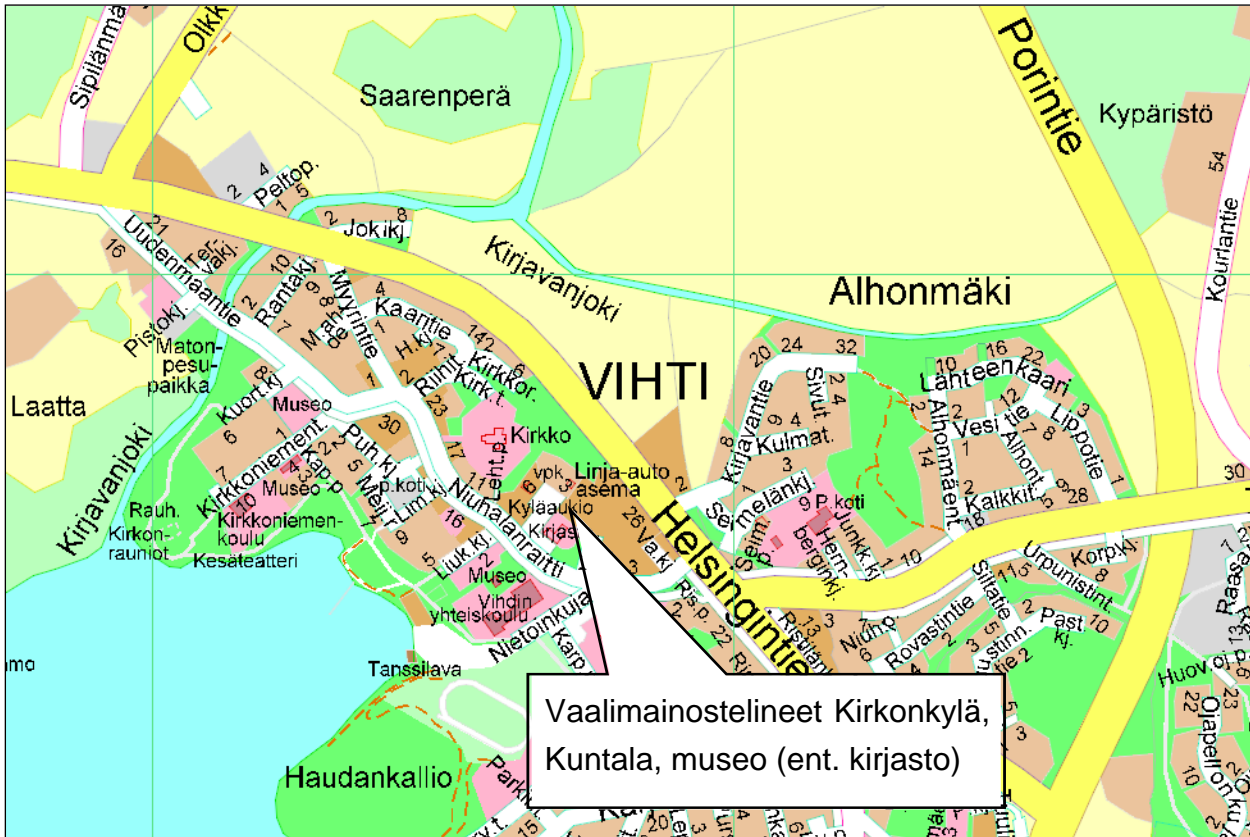

# Vaalimainostelineet - Kirkonkylä, Kuntala, museo (ent. kirjasto)

Osoite: Kyläaukio 1, 03400 VIHTI

**Vaalimainostelineet - Nummela, Pisteenpolku** (liikenneympyrästä torille johtava kevyen liikenteen väylä)  
Osoite: Pisteenpolku, 03100 NUMMELA

# Vaalimainostelineet - Ojakkala, Auto-Nyholm

Osoite: Lahdentie 1, 03250 OJAKKALA

# Vaalimainostelineet – Otalampi, Torpparintie

Osoite: Torpparintie 38, 03300 OTALAMPI