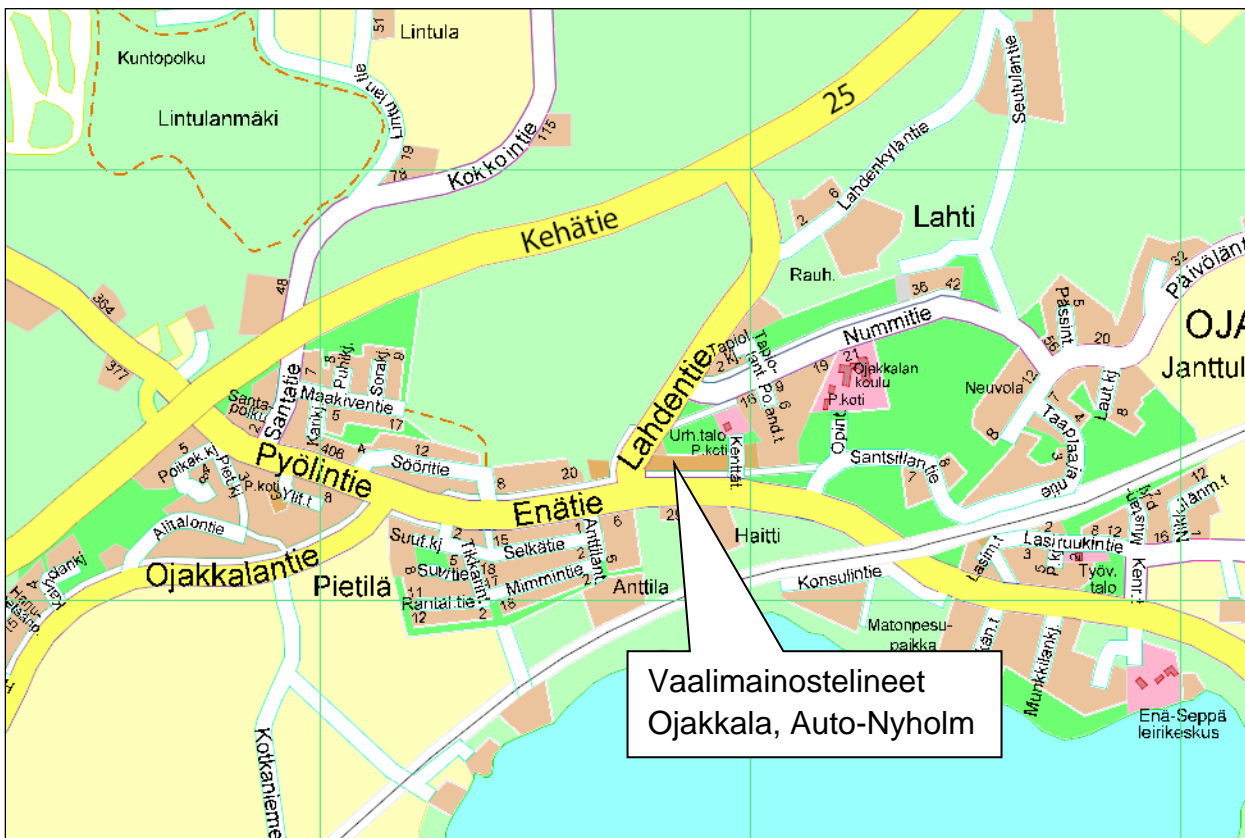

# Vaalimainostelineet - Kirkonkylä, Kuntala, museo (ent. kirjasto)

Osoite: Kyläaukio 1, 03400 VIHTI

**Vaalimainostelineet - Nummela, Pisteenpolku** (liikenneympyrästä torille johtava kevyen liikenteen väylä)  
Osoite: Pisteenpolku, 03100 NUMMELA

# Vaalimainostelineet - Ojakkala, Auto-Nyholm

Osoite: Lahdentie 1, 03250 OJAKKALA

# Vaalimainostelineet – Otalampi, Torpparintie

Osoite: Torpparintie 38, 03300 OTALAMPI