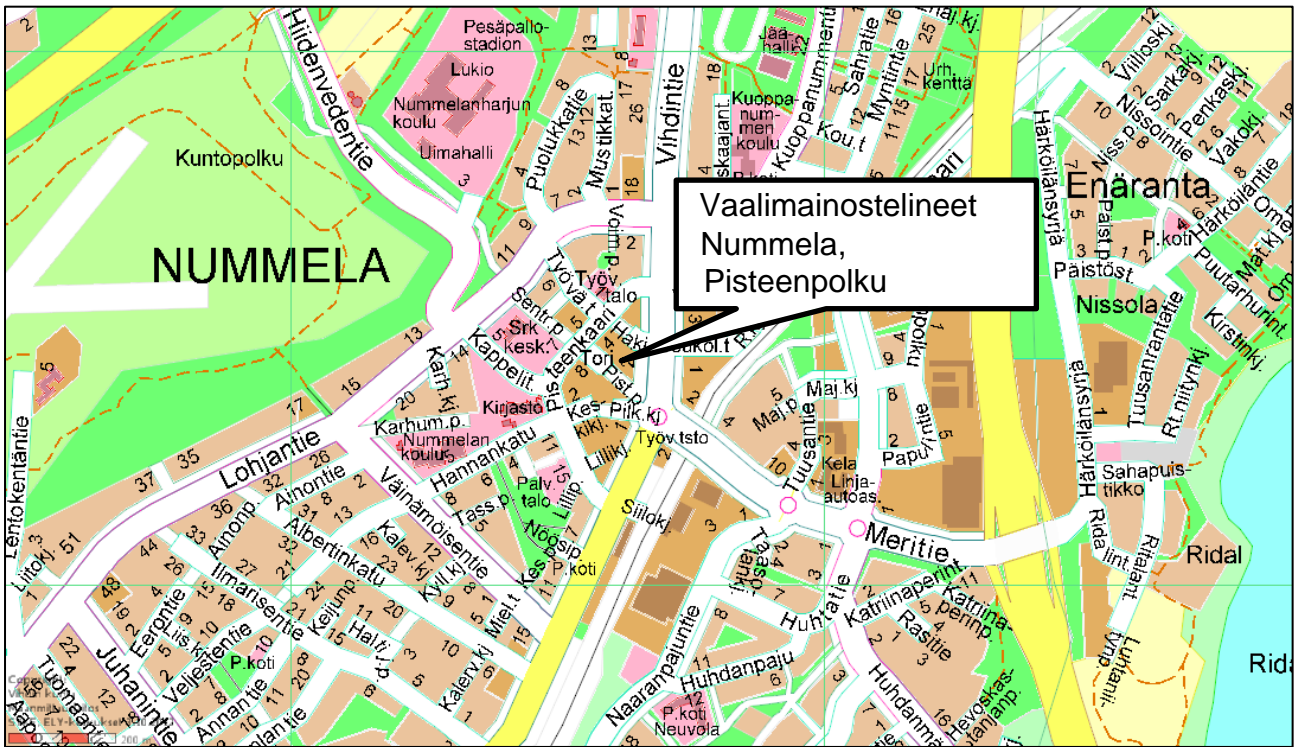

# Vaalimainostelineet - Kirkonkylä, Kuntala, museo (ent. kirjasto)

Osoite: Kyläaukio 1, 03400 VIHTI

**Vaalimainostelineet - Nummela, Pisteenpolku** (liikenneympyrästä torille johtava kevyen liikenteen väylä)  
Osoite: Pisteenpolku, 03100 NUMMELA

# Vaalimainostelineet - Ojakkala, Auto-Nyholm

Osoite: Lahdentie 1, 03250 OJAKKALA