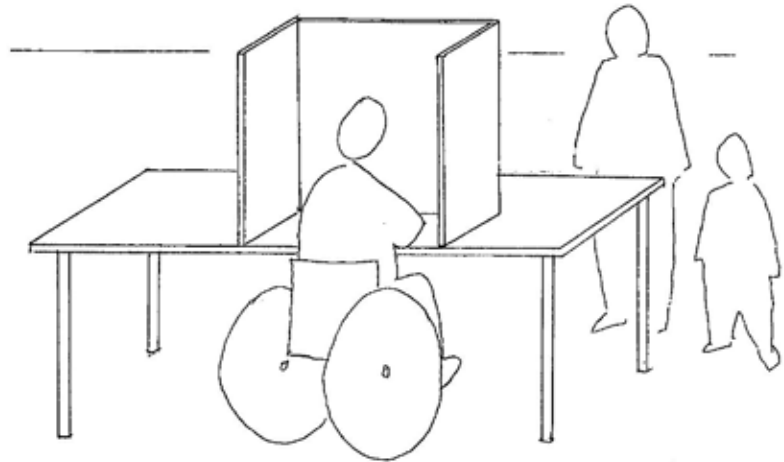

# ESTEETÖN ÄÄNESTYSKOPPI

- äänestyskoppi tulee sijoittaa paikkaan, johon on esteetön pääsy pyörätuolilla

- jotta pöydän ääressä voi istua pyörätuolissa vapaan polvitilan leveyden tulee olla 900 mm
- sopiva pöydän korkeus 750 - 800 mm

Vähimmäismitat pöydän osalta: