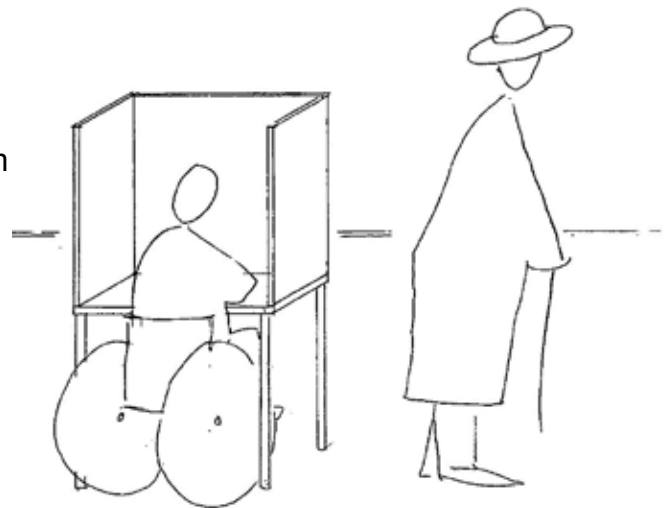

# ESTEETÖN ÄÄNESTYSKOPPI

- äänestyskoppi tulee sijoittaa paikkaan, johon on esteetön pääsy pyörätuolilla

- jotta pöydän ääressä voi istua pyörätuolissa vapaan polvitilan leveyden tulee olla 900 mm
- sopiva pöydän korkeus 750 - 800 mm

Vähimmäismitat pöydän osalta: